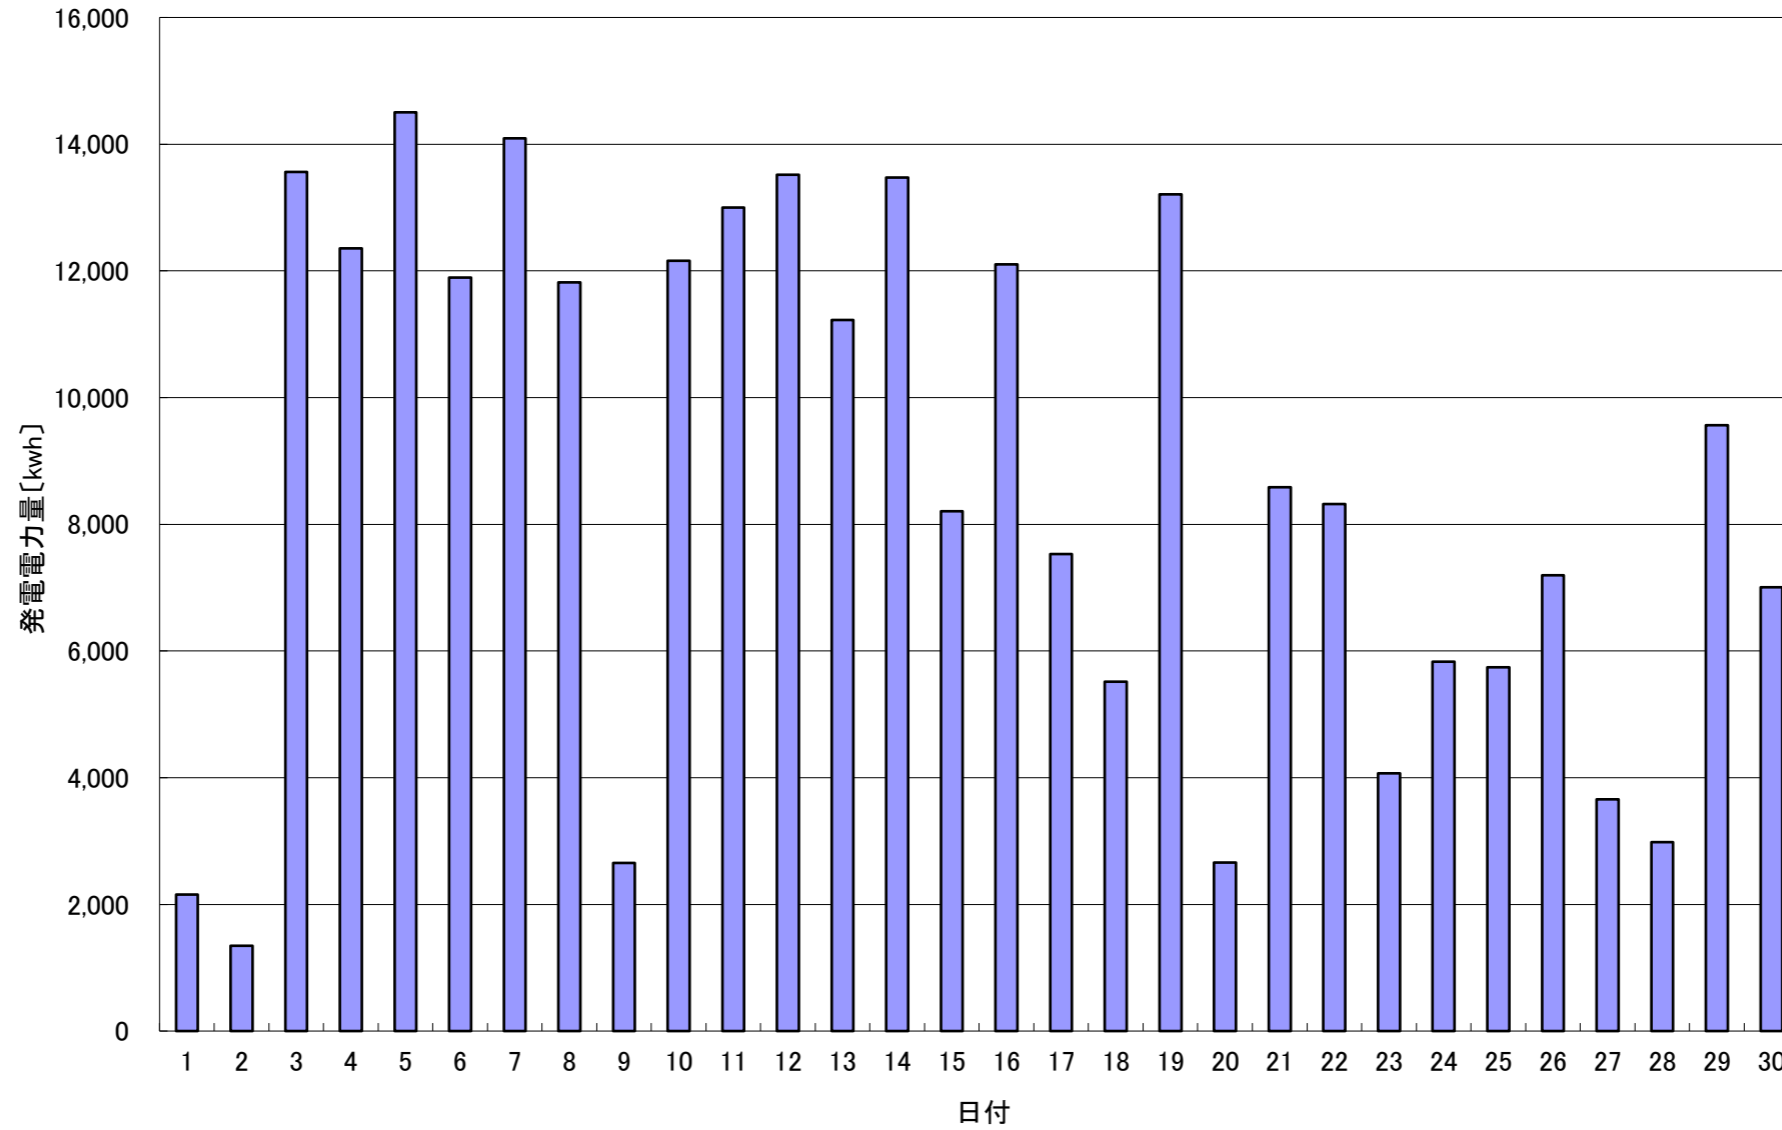

2024年 6月発電電力量

日付	6/1	6/2	6/3	6/4	6/5	6/6	6/7	6/8	6/9	6/10	6/11	6/12	6/13	6/14	6/15	
発電電力量 [kwh/日]	2,153	1,346	13,562	12,358	14,505	11,893	14,089	11,817	2,655	12,157	13,000	13,517	11,223	13,471	8,208	
日付	6/16	6/17	6/18	6/19	6/20	6/21	6/22	6/23	6/24	6/25	6/26	6/27	6/28	6/29	6/30	平均
発電電力量 [kwh/日]	12,101	7,531	5,516	13,209	2,659	8,586	8,322	4,071	5,833	5,741	7,196	3,657	2,985	9,561	7,005	8,664