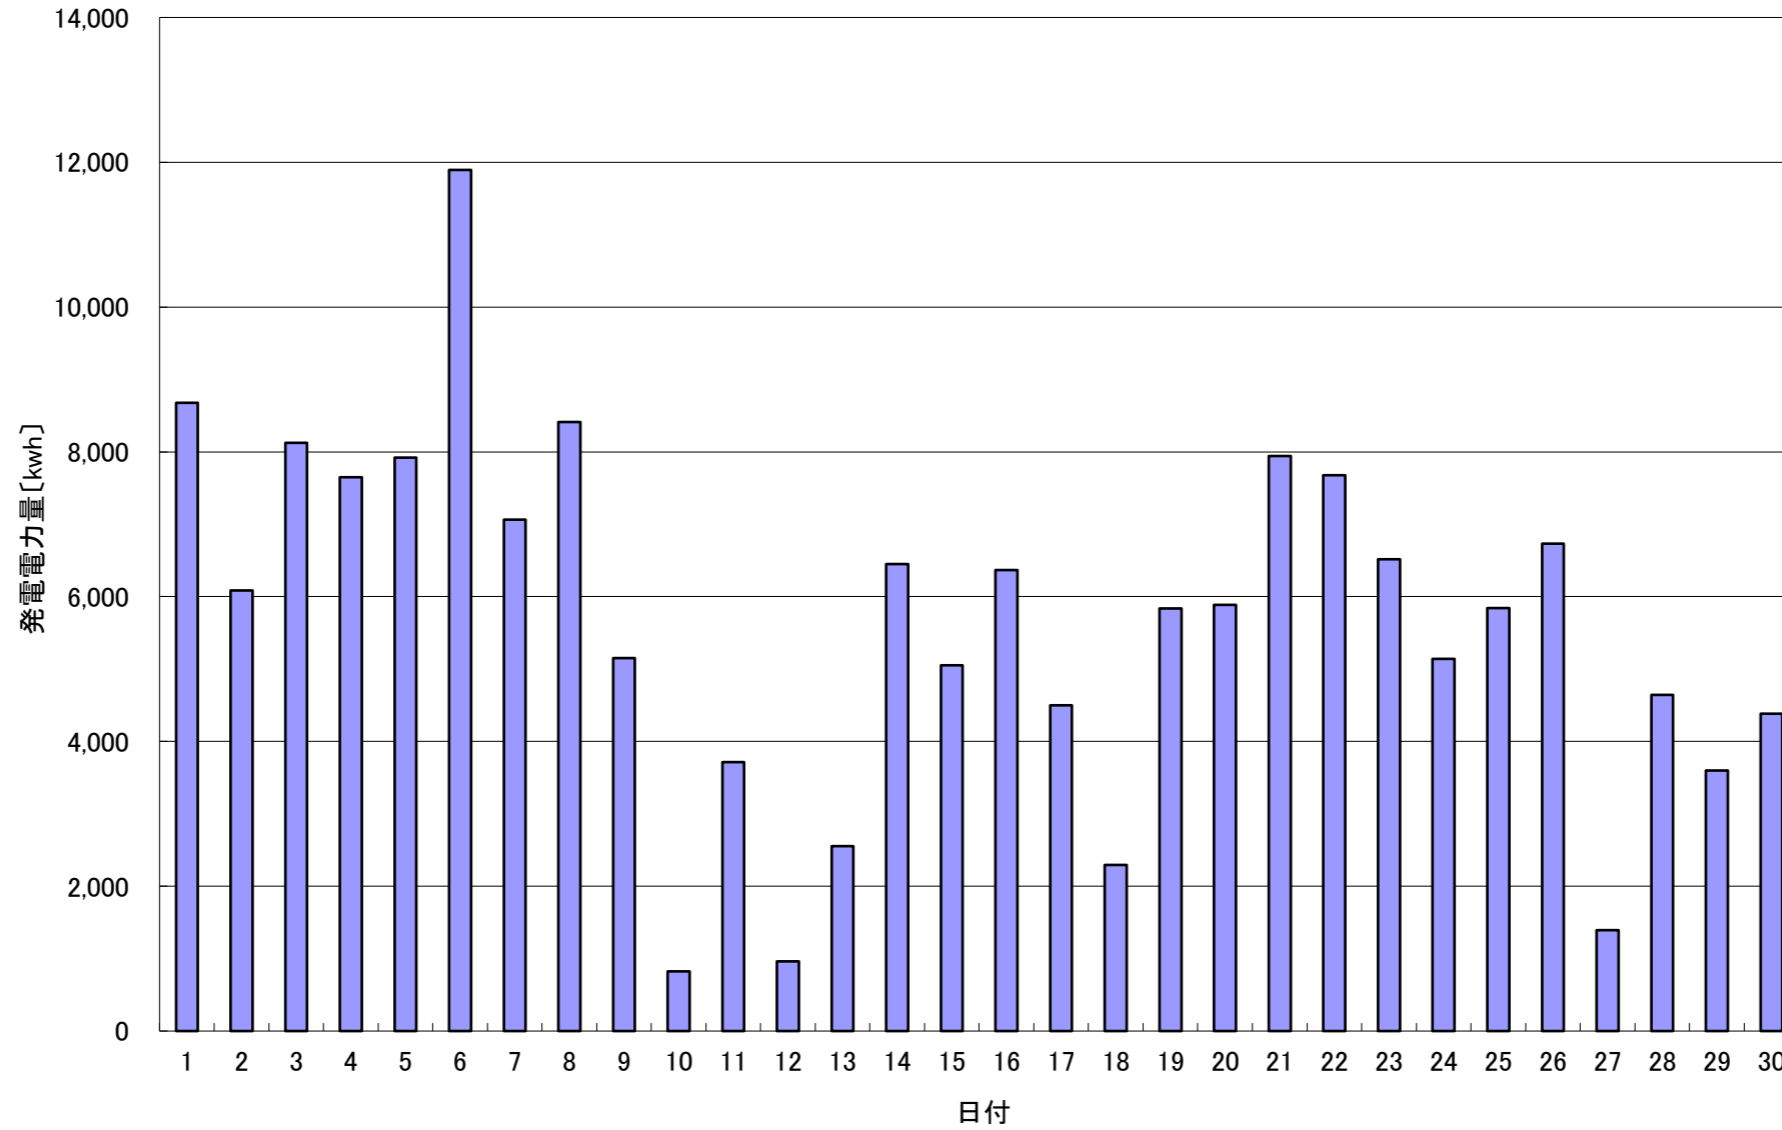

2023年 11月発電電力量

日付	11/1	11/2	11/3	11/4	11/5	11/6	11/7	11/8	11/9	11/10	11/11	11/12	11/13	11/14	11/15	
発電電力量 [kwh/日]	8,678	6,083	8,123	7,651	7,921	11,893	7,064	8,413	5,149	824	3,715	961	2,555	6,449	5,053	
日付	11/16	11/17	11/18	11/19	11/20	11/21	11/22	11/23	11/24	11/25	11/26	11/27	11/28	11/29	11/30	平均
発電電力量 [kwh/日]	6,369	4,500	2,294	5,836	5,885	7,940	7,679	6,516	5,139	5,845	6,732	1,395	4,642	3,597	4,386	5,643