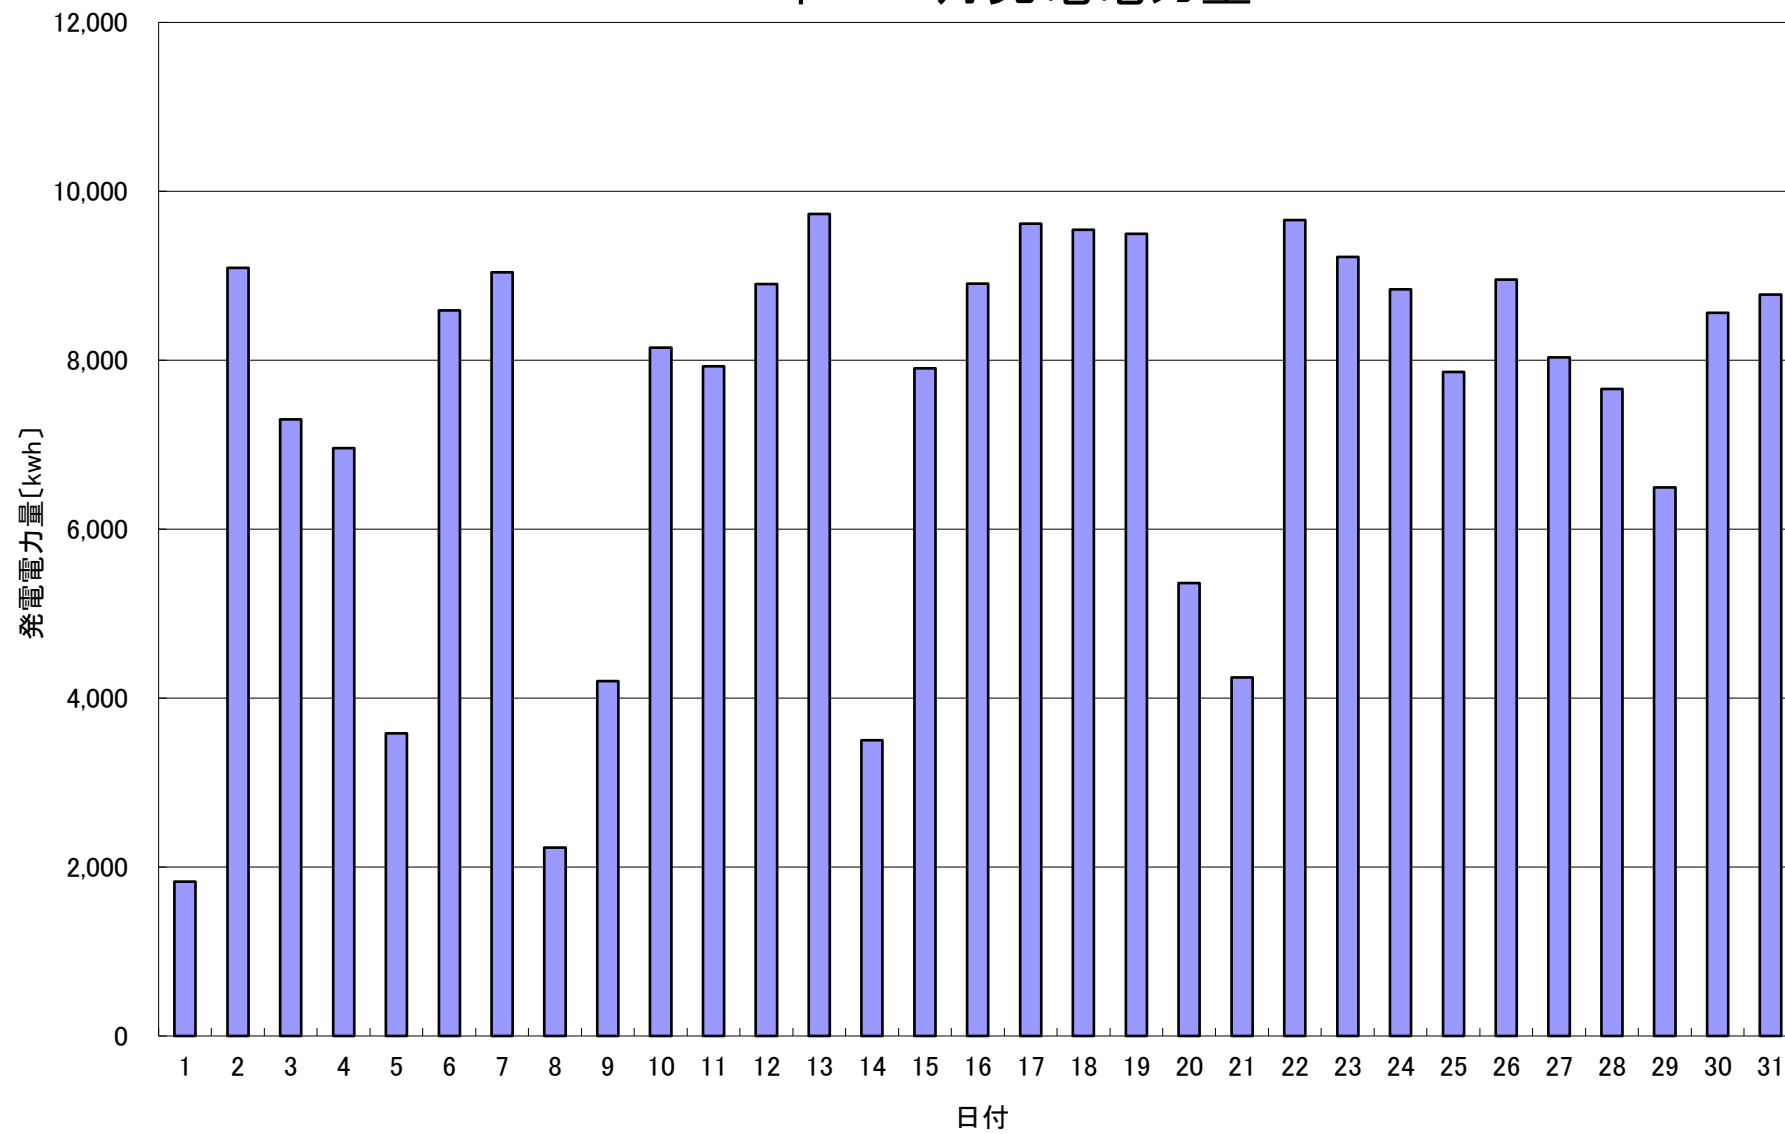

2023年 10月発電電力量

日付	10/1	10/2	10/3	10/4	10/5	10/6	10/7	10/8	10/9	10/10	10/11	10/12	10/13	10/14	10/15
発電電力量 [kwh/日]	1,825	9,093	7,302	6,958	3,581	8,592	9,042	2,231	4,200	8,151	7,930	8,903	9,731	3,501	7,906

日付	10/16	10/17	10/18	10/19	10/20	10/21	10/22	10/23	10/24	10/25	10/26	10/27	10/28	10/29	10/30	10/31	平均
発電電力量 [kwh/日]	8,909	9,619	9,543	9,497	5,364	4,245	9,660	9,225	8,842	7,863	8,955	8,033	7,659	6,495	8,561	8,777	7,426