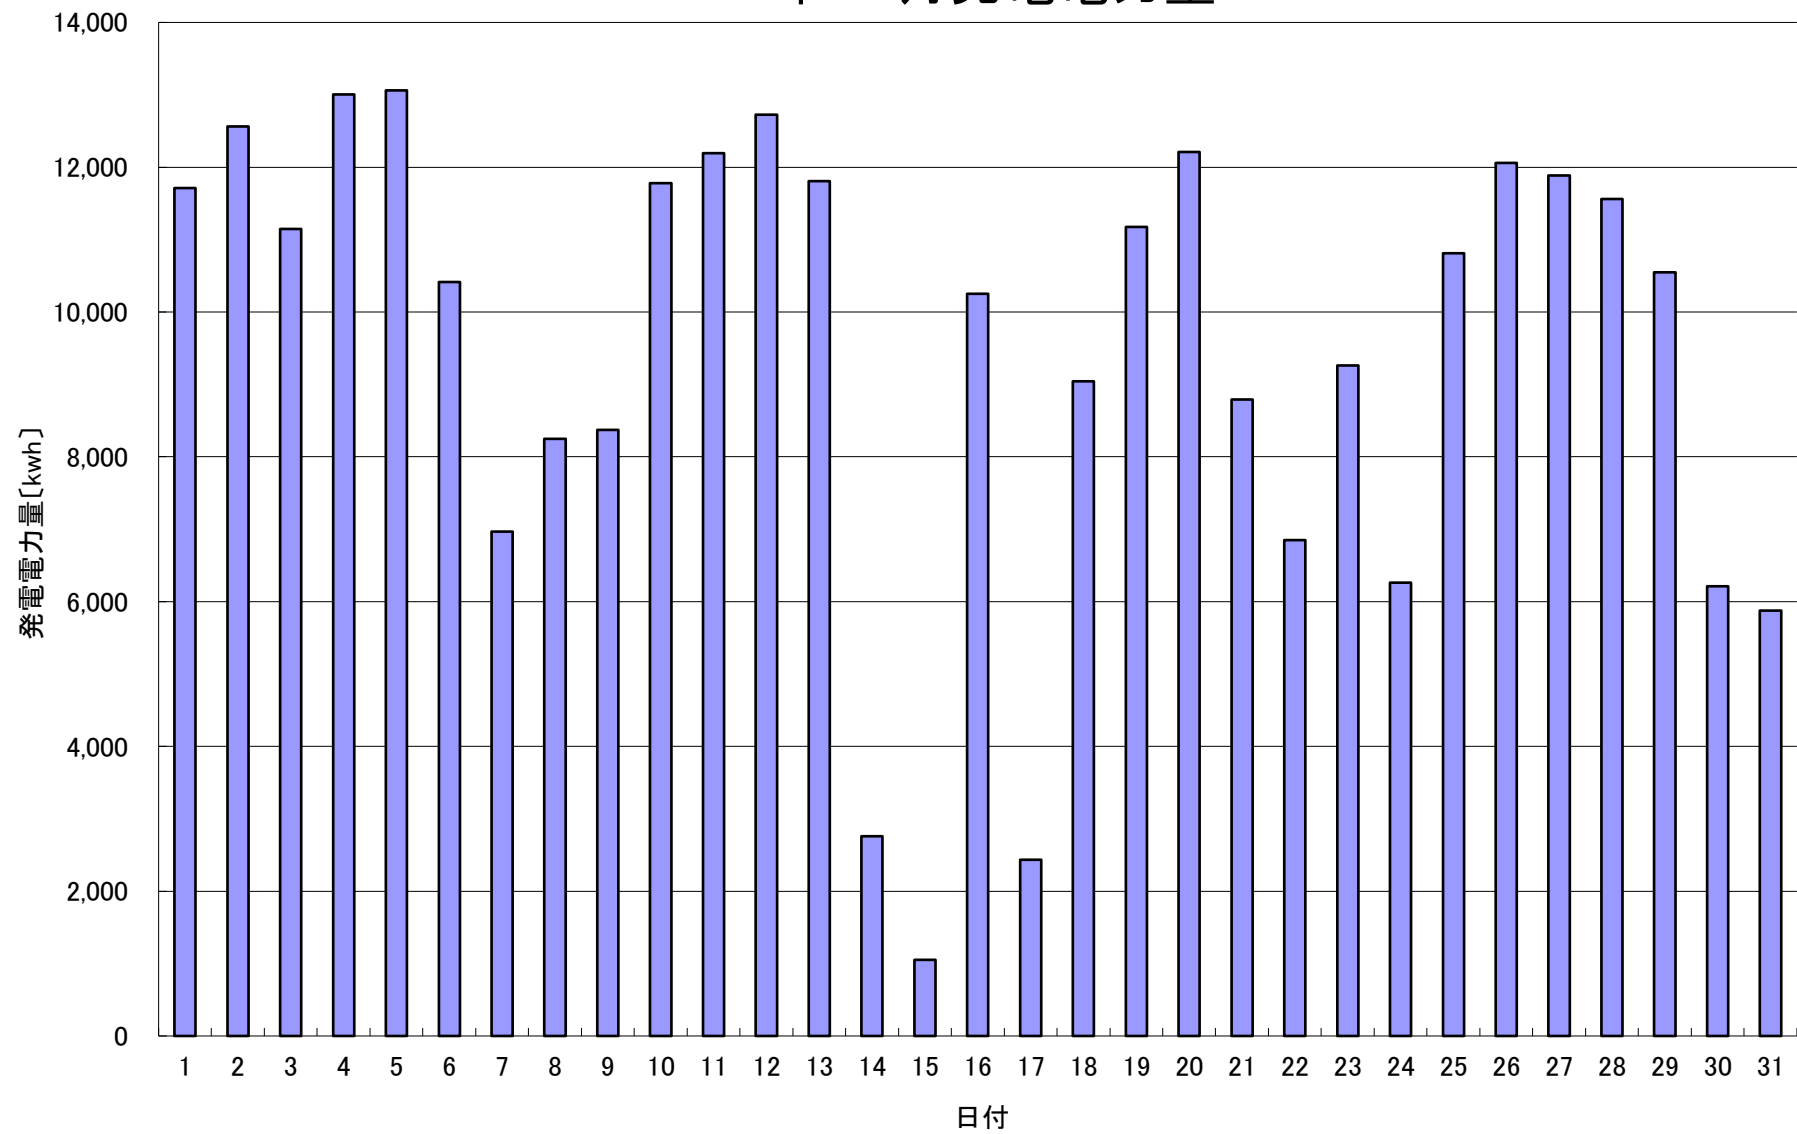

2023年 8月発電電力量

日付	8/1	8/2	8/3	8/4	8/5	8/6	8/7	8/8	8/9	8/10	8/11	8/12	8/13	8/14	8/15
発電電力量 [kwh/日]	11,712	12,565	11,147	13,006	13,063	10,416	6,969	8,248	8,371	11,780	12,195	12,728	11,805	2,759	1,051

日付	8/16	8/17	8/18	8/19	8/20	8/21	8/22	8/23	8/24	8/25	8/26	8/27	8/28	8/29	8/30	8/31	平均
発電電力量 [kwh/日]	10,253	2,433	9,044	11,176	12,211	8,793	6,850	9,263	6,263	10,812	12,059	11,888	11,562	10,546	6,213	5,875	9,453