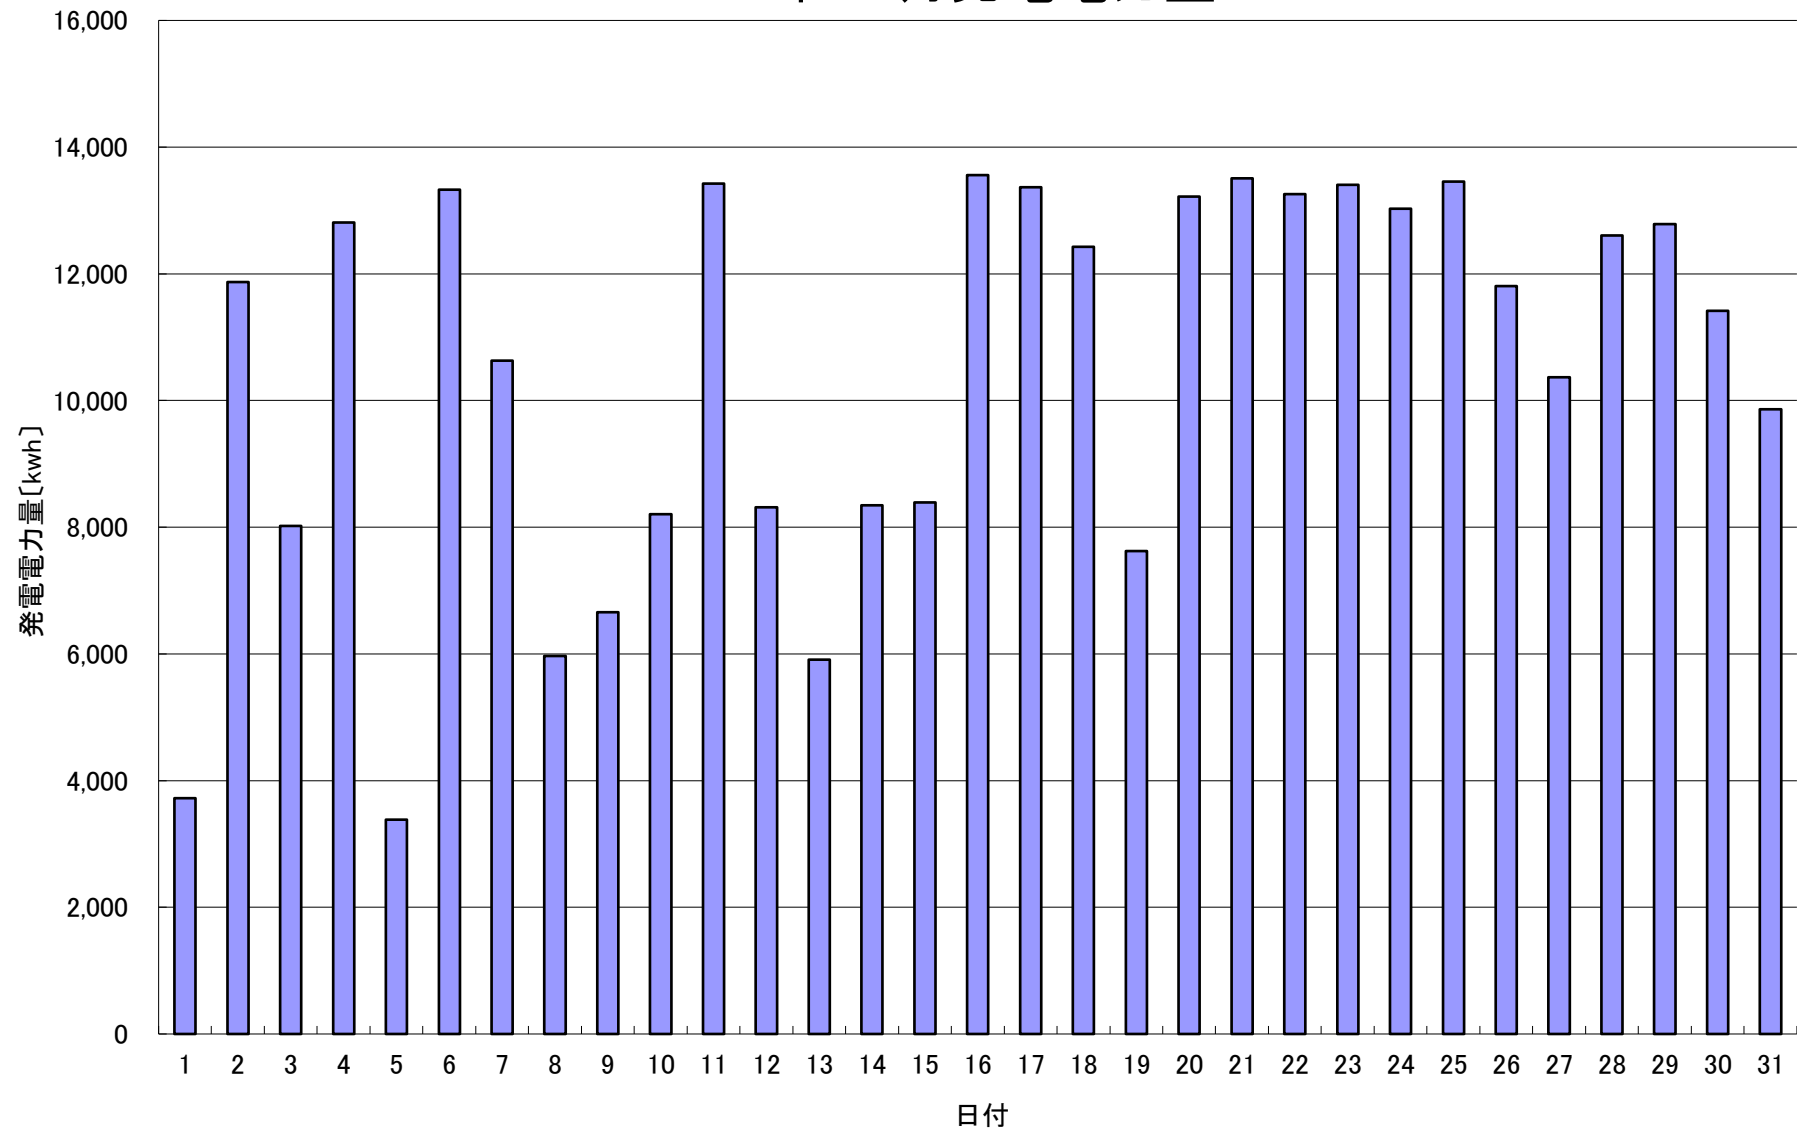

2023年 7月発電電力量

日付	7/1	7/2	7/3	7/4	7/5	7/6	7/7	7/8	7/9	7/10	7/11	7/12	7/13	7/14	7/15		
発電電力量 [kwh/日]	3,721	11,873	8,022	12,808	3,382	13,331	10,628	5,965	6,656	8,204	13,425	8,314	5,908	8,347	8,390		
日付	7/16	7/17	7/18	7/19	7/20	7/21	7/22	7/23	7/24	7/25	7/26	7/27	7/28	7/29	7/30	7/31	平均
発電電力量 [kwh/日]	13,557	13,366	12,424	7,621	13,221	13,507	13,255	13,402	13,030	13,455	11,806	10,365	12,608	12,786	11,413	9,859	10,473