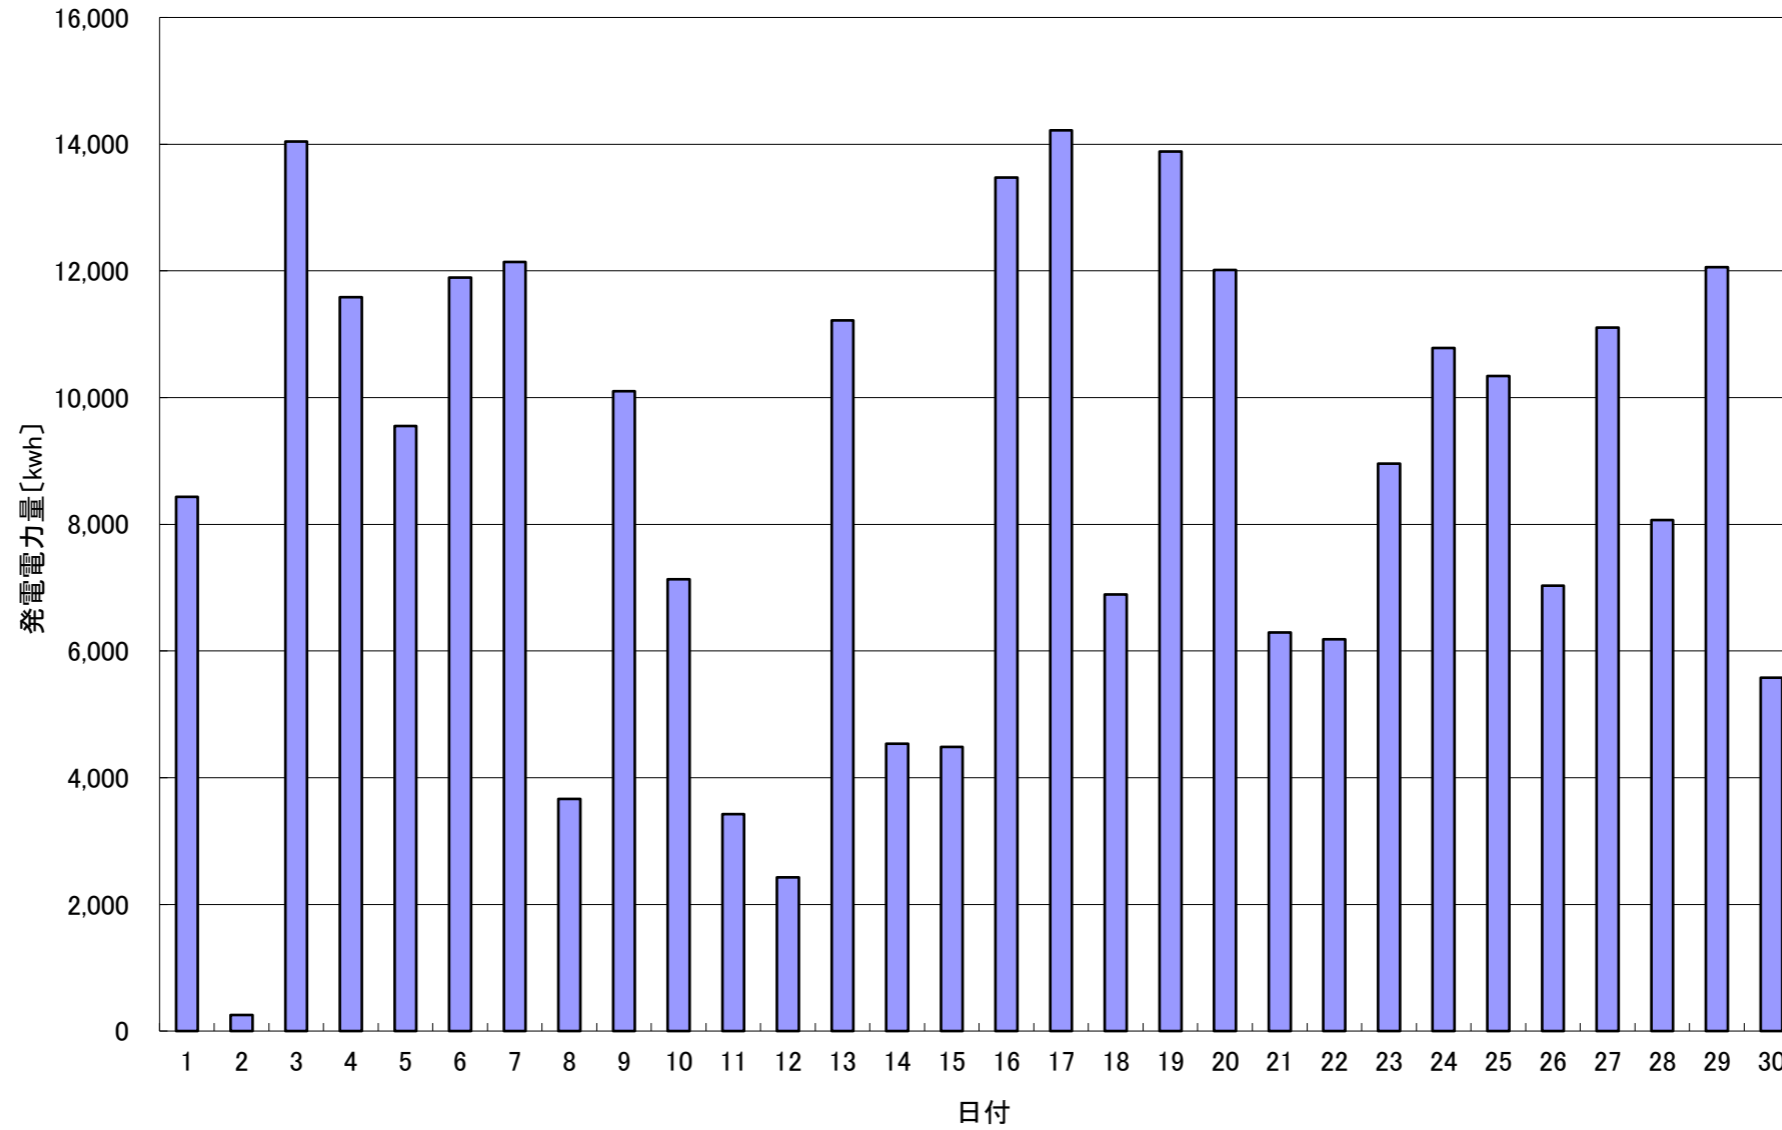

2023年 6月発電電力量

日付	6/1	6/2	6/3	6/4	6/5	6/6	6/7	6/8	6/9	6/10	6/11	6/12	6/13	6/14	6/15	
発電電力量 [kwh/日]	8,435	256	14,044	11,586	9,553	11,893	12,139	3,664	10,102	7,130	3,426	2,424	11,219	4,534	4,484	
日付	6/16	6/17	6/18	6/19	6/20	6/21	6/22	6/23	6/24	6/25	6/26	6/27	6/28	6/29	6/30	平均
発電電力量 [kwh/日]	13,470	14,217	6,889	13,882	12,014	6,290	6,183	8,960	10,785	10,340	7,033	11,102	8,065	12,058	5,577	8,725