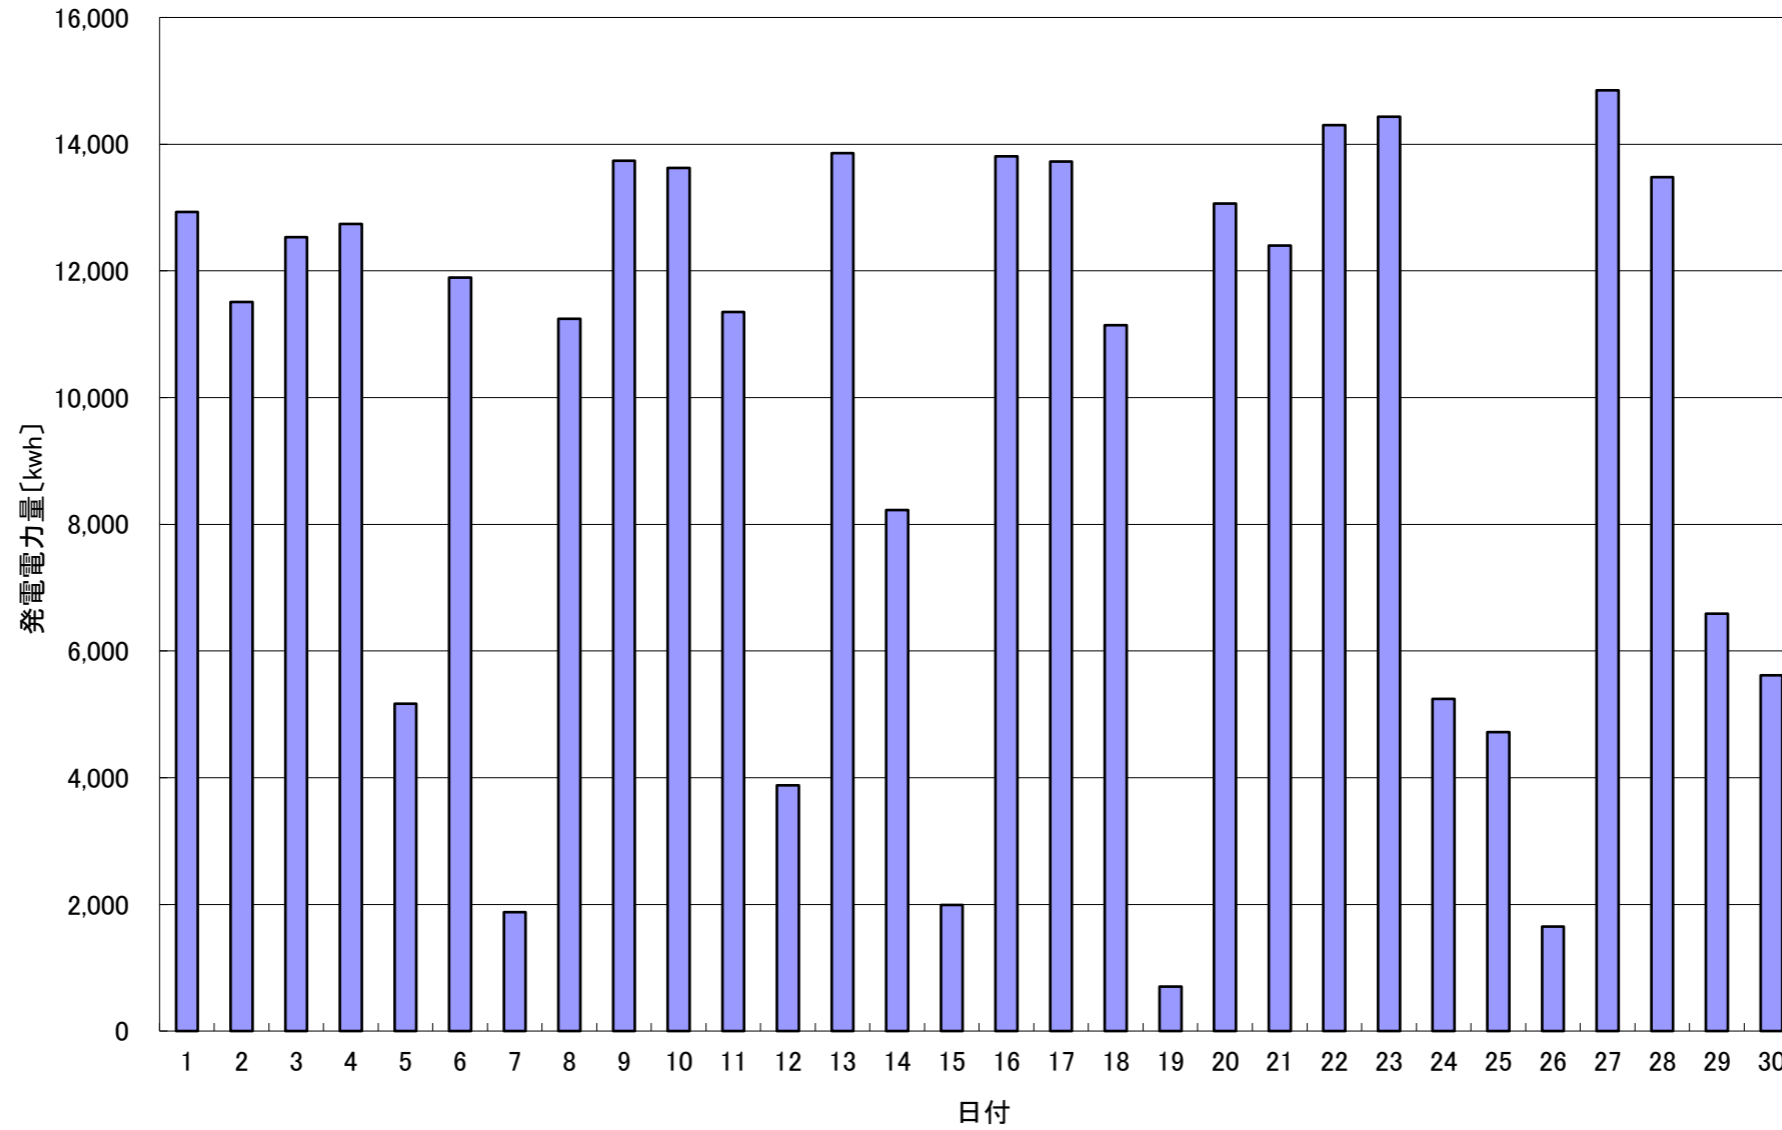

2023年 4月発電電力量

日付	4/1	4/2	4/3	4/4	4/5	4/6	4/7	4/8	4/9	4/10	4/11	4/12	4/13	4/14	4/15	
発電電力量 [kwh/日]	12,931	11,508	12,532	12,741	5,165	11,893	1,877	11,244	13,739	13,627	11,351	3,878	13,860	8,222	1,988	
日付	4/16	4/17	4/18	4/19	4/20	4/21	4/22	4/23	4/24	4/25	4/26	4/27	4/28	4/29	4/30	平均
発電電力量 [kwh/日]	13,808	13,728	11,141	702	13,060	12,402	14,298	14,432	5,245	4,717	1,649	14,848	13,481	6,590	5,617	9,742