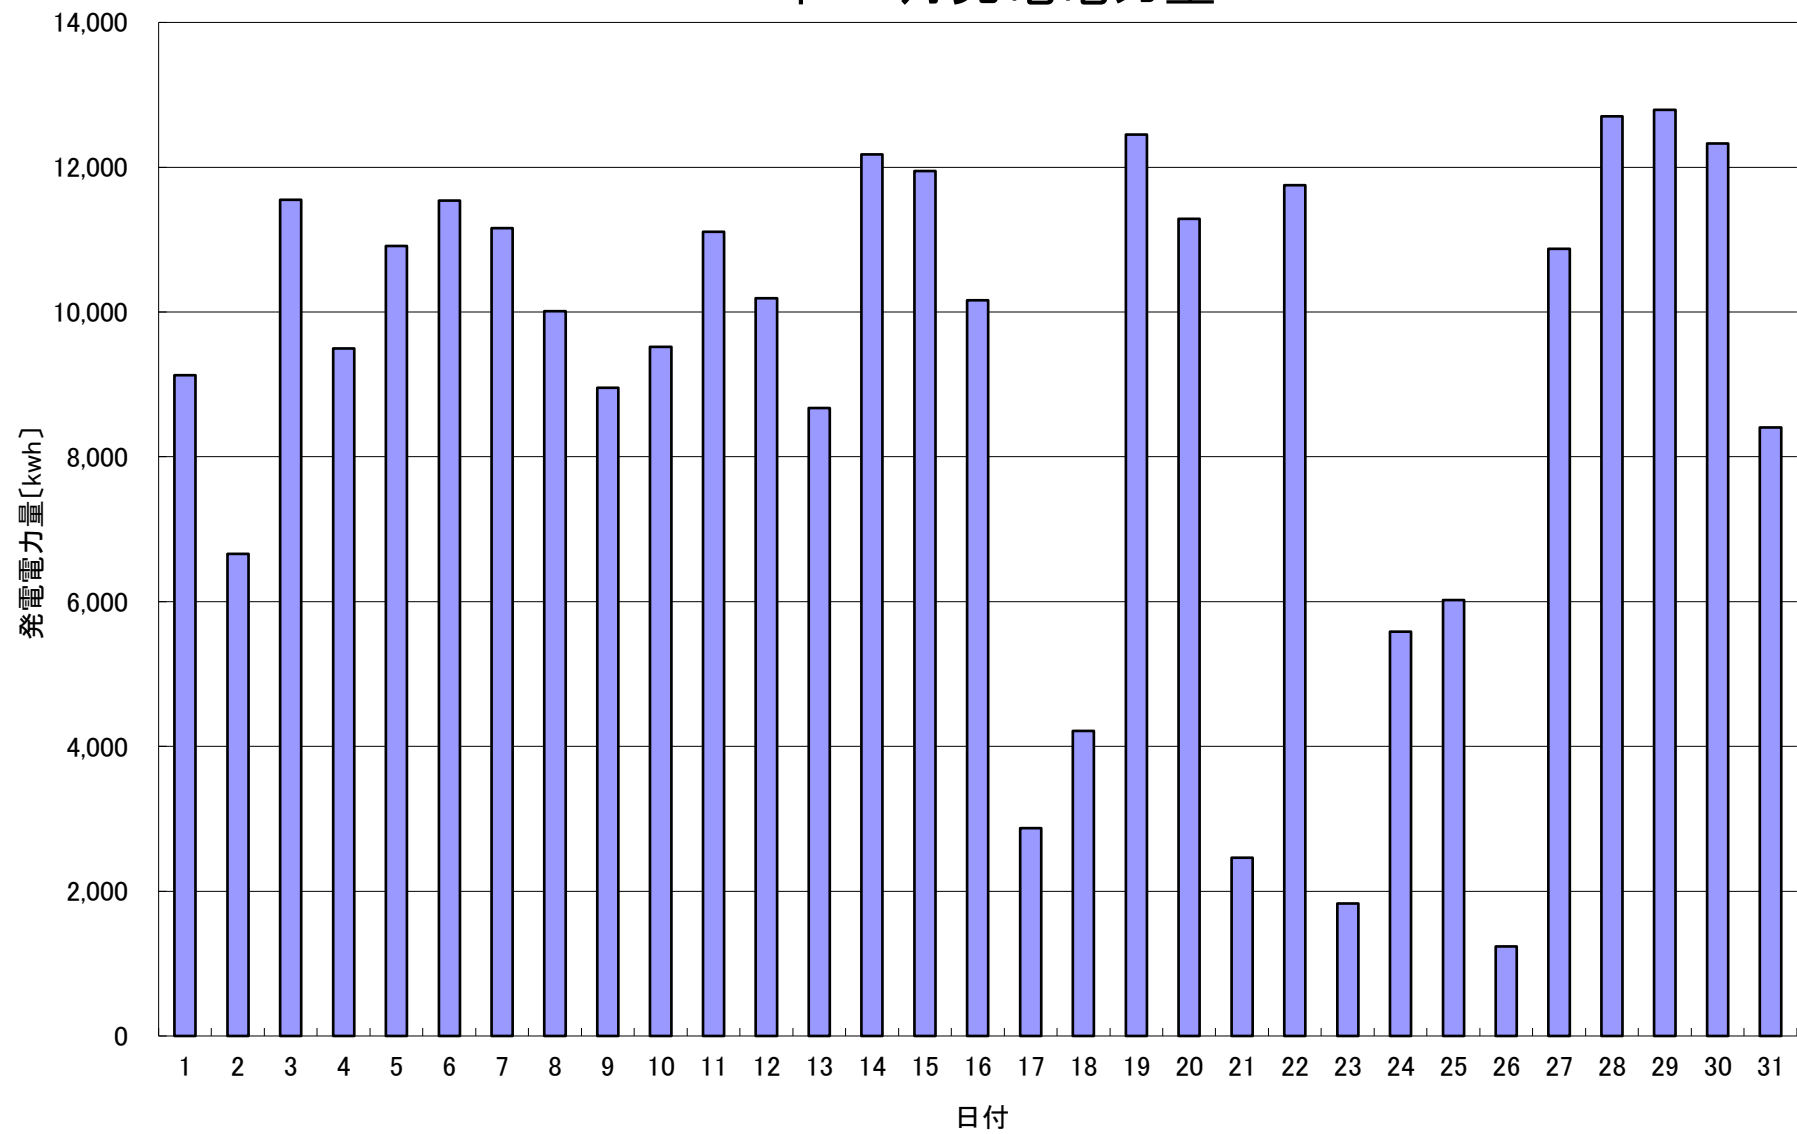

## 2023年 3月発電電力量

日付	3/1	3/2	3/3	3/4	3/5	3/6	3/7	3/8	3/9	3/10	3/11	3/12	3/13	3/14	3/15		
発電電力量 [kwh/日]	9,125	6,661	11,550	9,498	10,913	11,541	11,160	10,010	8,952	9,517	11,108	10,190	8,676	12,175	11,947		
日付	3/16	3/17	3/18	3/19	3/20	3/21	3/22	3/23	3/24	3/25	3/26	3/27	3/28	3/29	3/30	3/31	平均
発電電力量 [kwh/日]	10,163	2,870	4,216	12,449	11,287	2,460	11,749	1,827	5,586	6,022	1,239	10,872	12,705	12,793	12,329	8,406	9,032