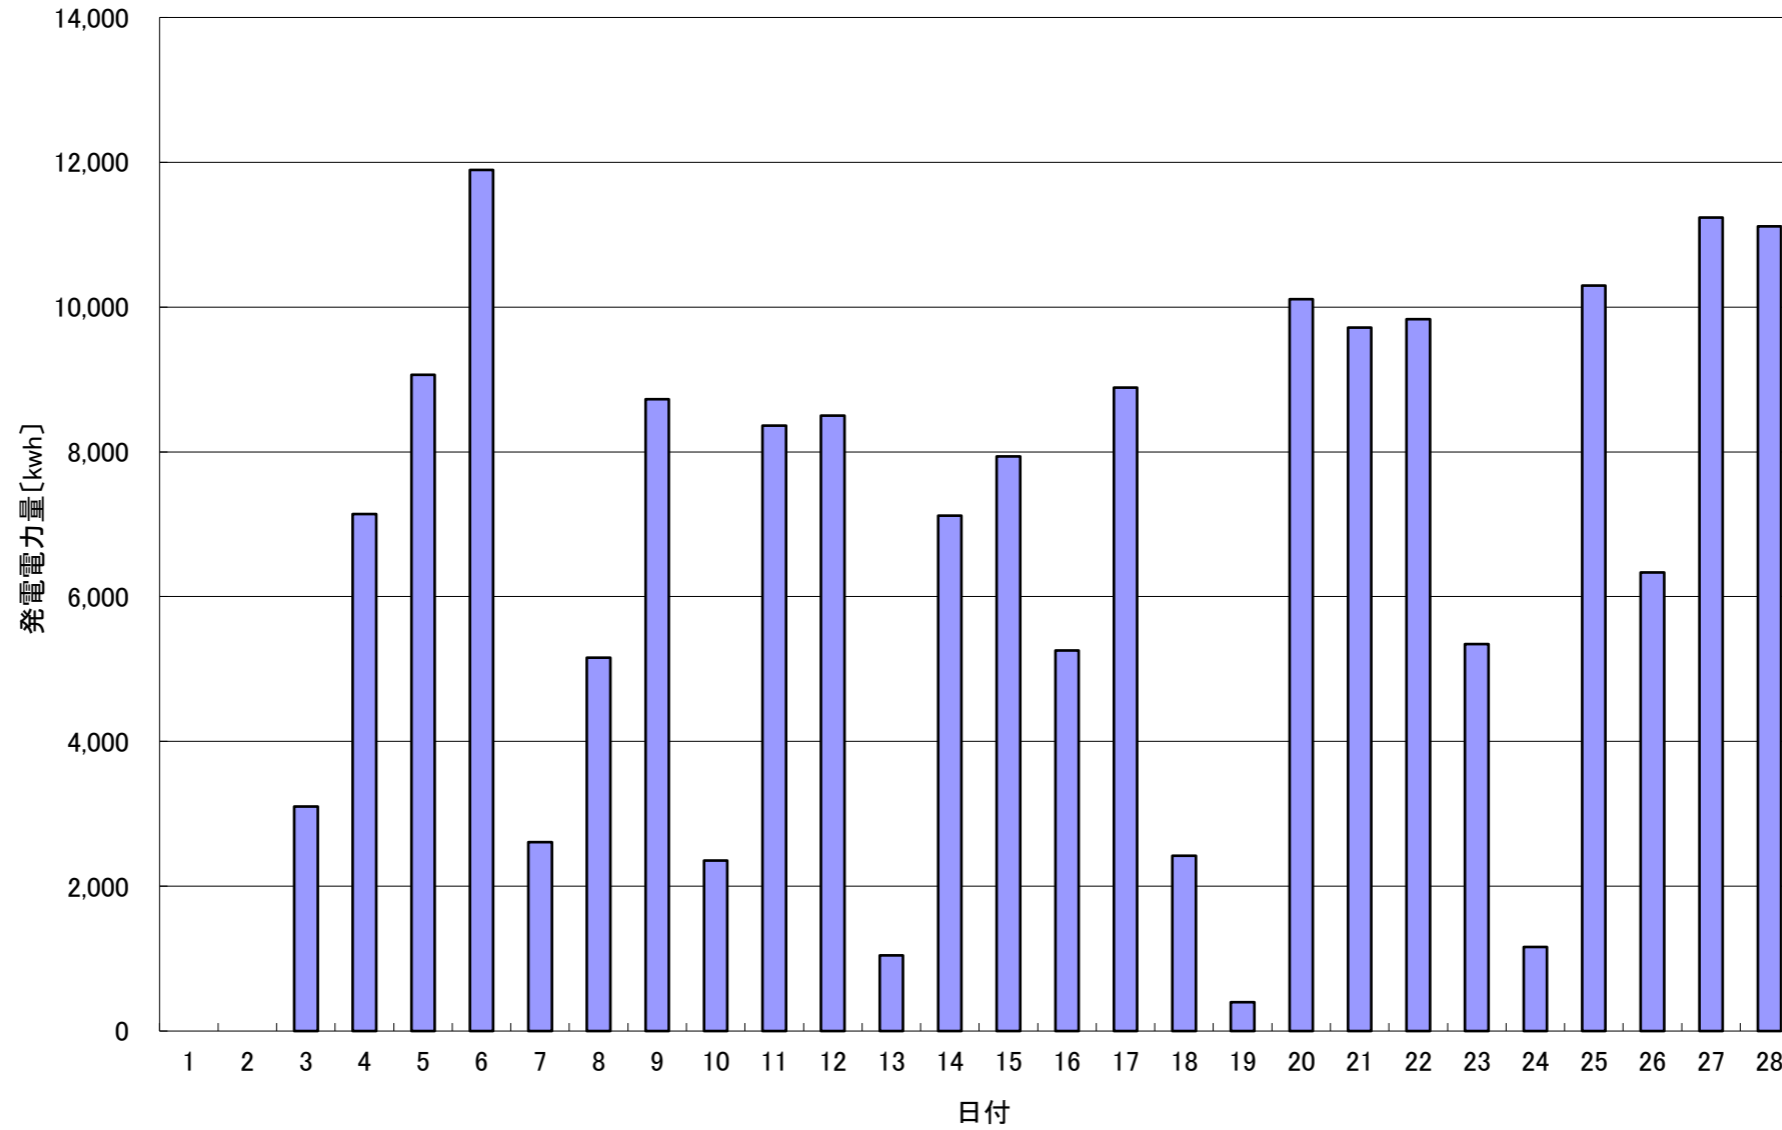

2023年 2月発電電力量

日付	2/1	2/2	2/3	2/4	2/5	2/6	2/7	2/8	2/9	2/10	2/11	2/12	2/13	2/14	2/15
発電電力量 [kwh/日]	0	0	3,101	7,143	9,063	11,893	2,607	5,156	8,730	2,355	8,360	8,499	1,045	7,120	7,935

日付	2/16	2/17	2/18	2/19	2/20	2/21	2/22	2/23	2/24	2/25	2/26	2/27	2/28			平均
発電電力量 [kwh/日]	5,254	8,888	2,419	400	10,108	9,719	9,832	5,343	1,164	10,299	6,336	11,237	11,113			6,254