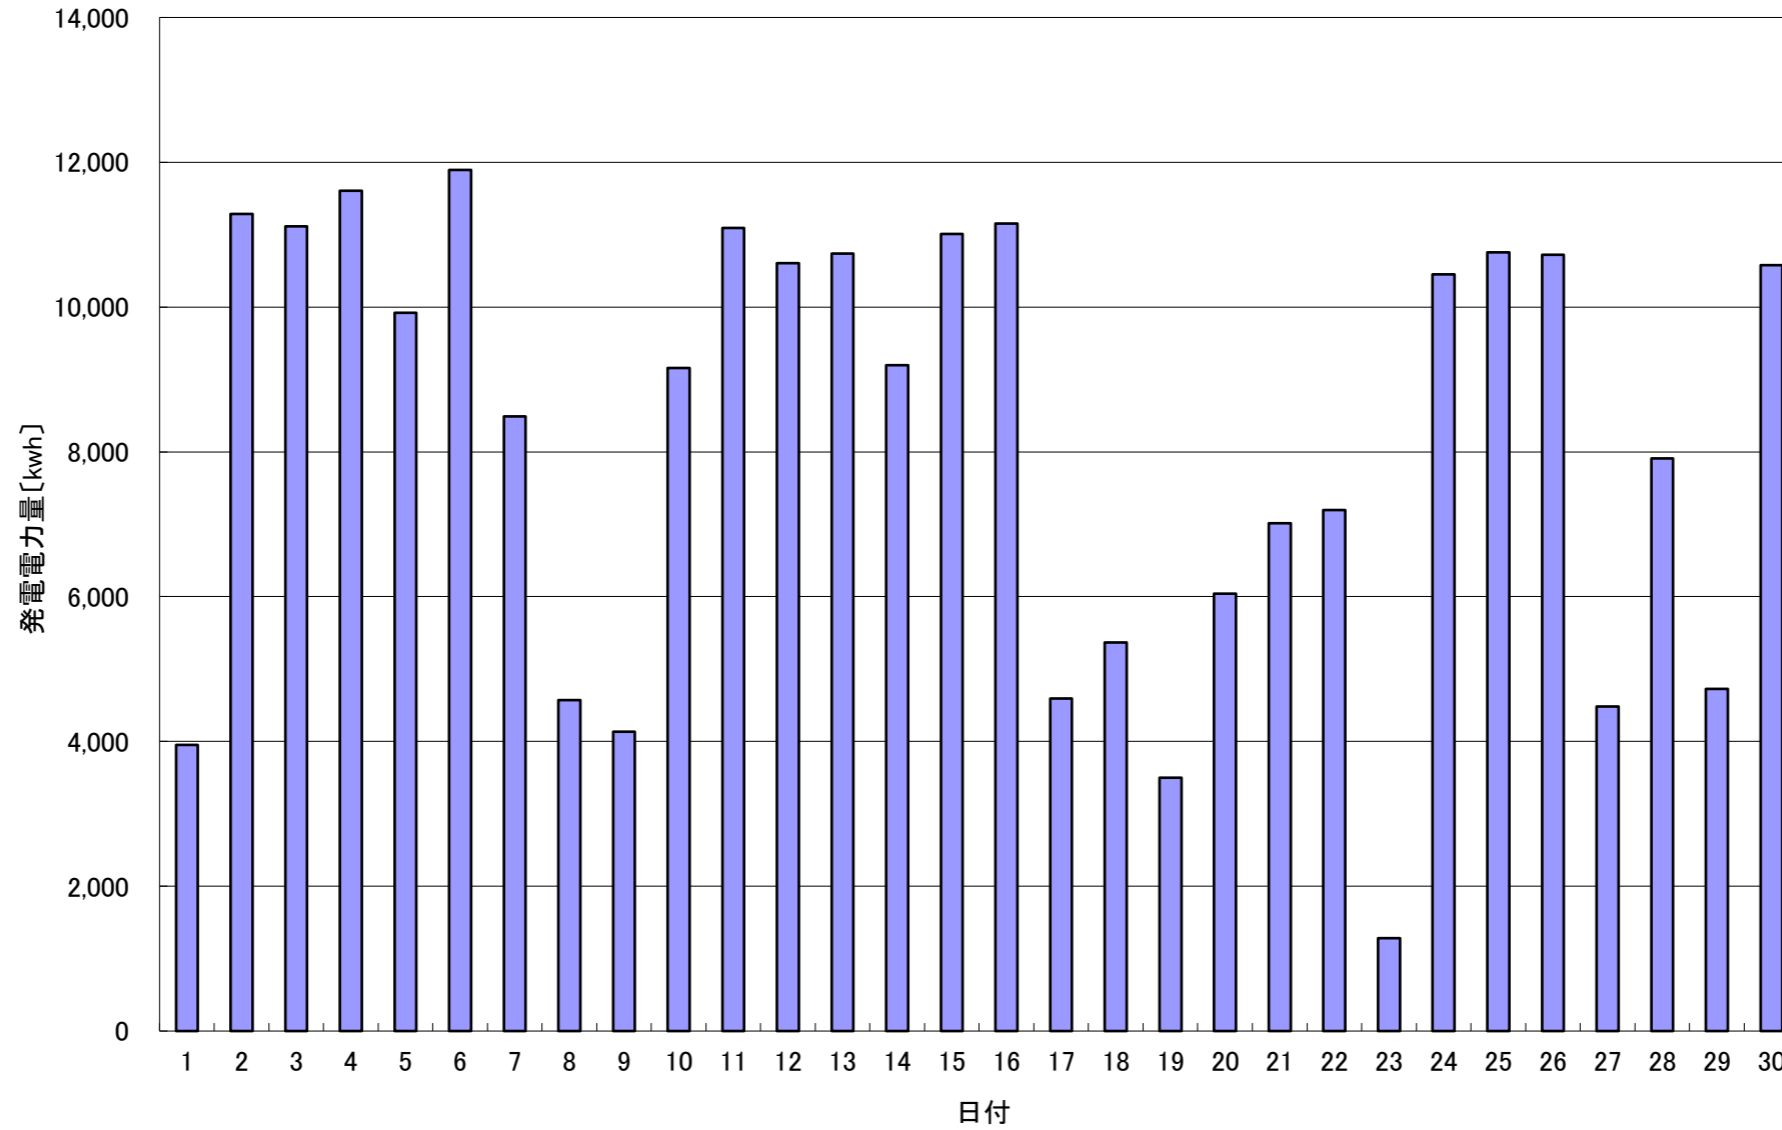

2022年 9月発電電力量

日付	9/1	9/2	9/3	9/4	9/5	9/6	9/7	9/8	9/9	9/10	9/11	9/12	9/13	9/14	9/15
発電電力量 [kwh/日]	3,954	11,287	11,113	11,609	9,920	11,893	8,492	4,574	4,136	9,158	11,093	10,607	10,737	9,196	11,011

日付	9/16	9/17	9/18	9/19	9/20	9/21	9/22	9/23	9/24	9/25	9/26	9/27	9/28	9/29	9/30	平均
発電電力量 [kwh/日]	11,153	4,595	5,366	3,499	6,039	7,012	7,199	1,282	10,451	10,756	10,722	4,485	7,912	4,728	10,579	8,152