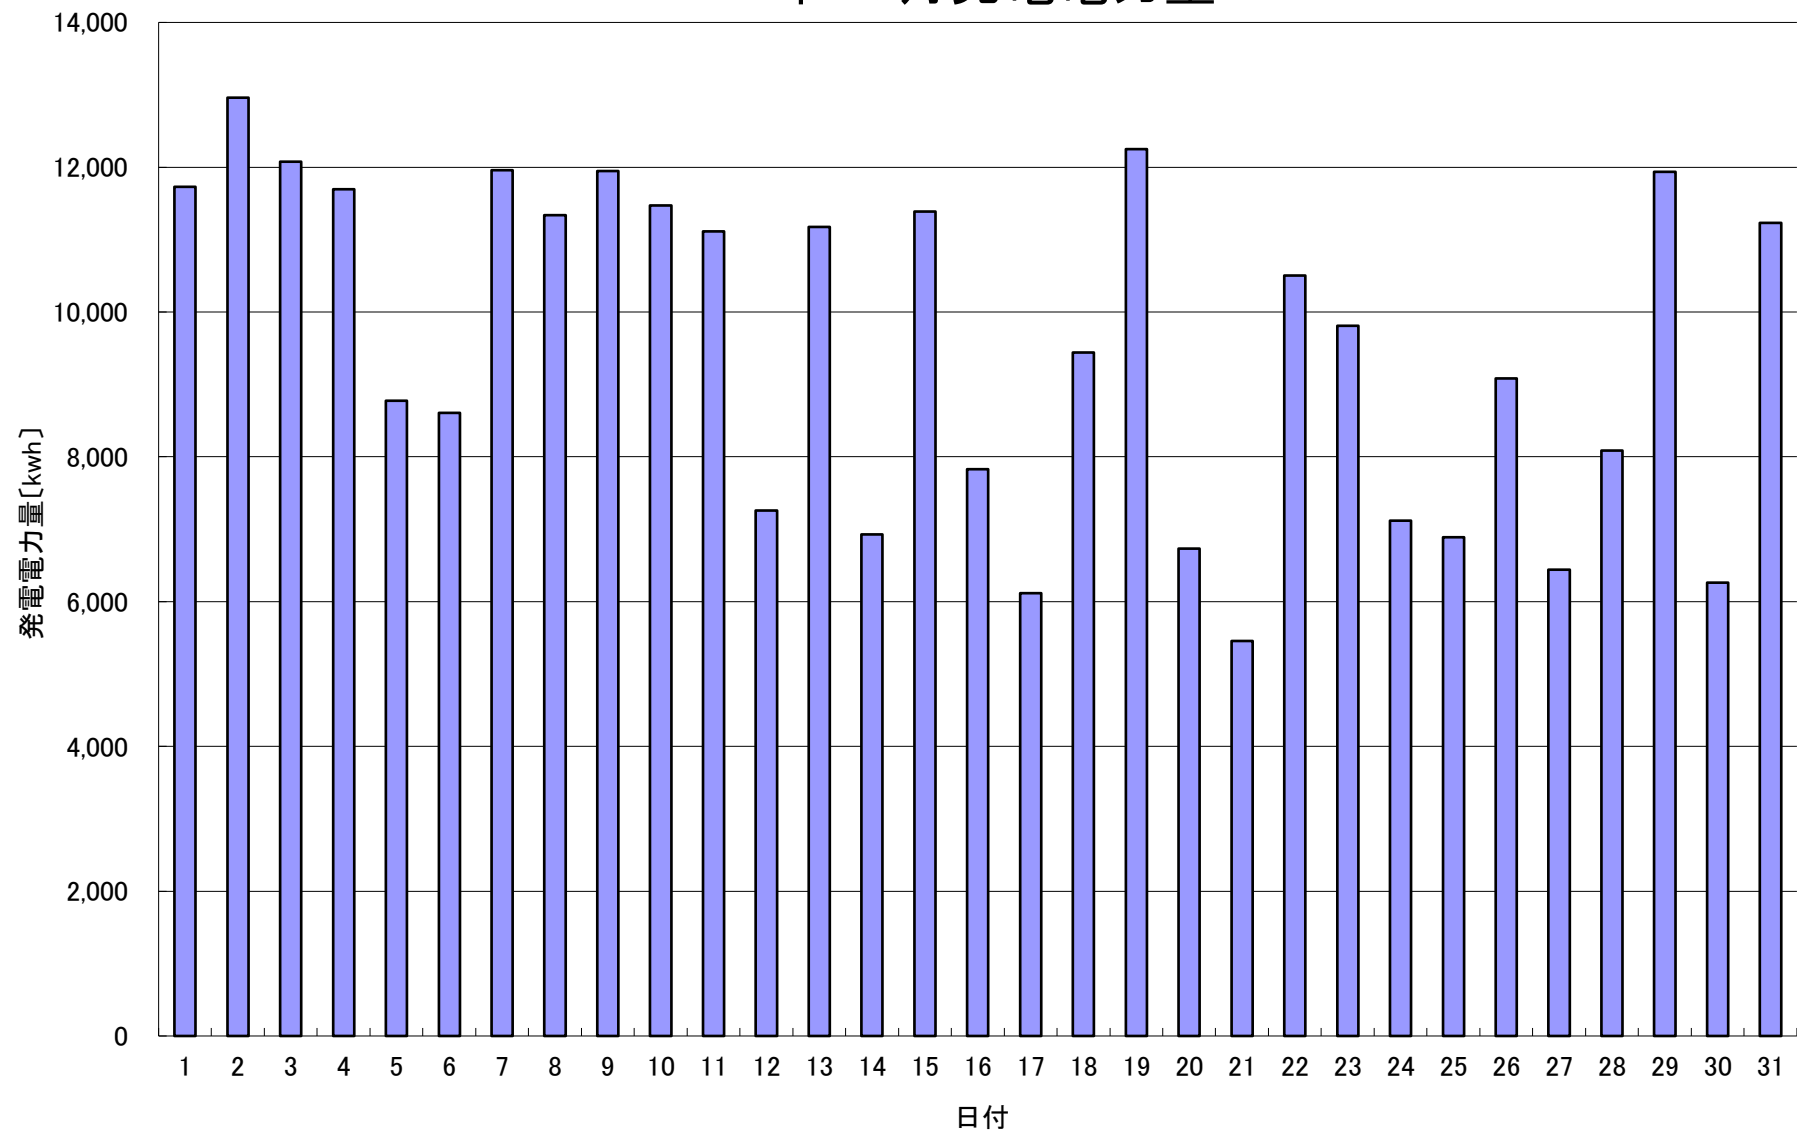

## 2022年 8月発電電力量

日付	8/1	8/2	8/3	8/4	8/5	8/6	8/7	8/8	8/9	8/10	8/11	8/12	8/13	8/14	8/15		
発電電力量 [kwh/日]	11,731	12,962	12,076	11,693	8,775	8,604	11,957	11,340	11,945	11,473	11,116	7,257	11,177	6,929	11,386		
日付	8/16	8/17	8/18	8/19	8/20	8/21	8/22	8/23	8/24	8/25	8/26	8/27	8/28	8/29	8/30	8/31	平均
発電電力量 [kwh/日]	7,831	6,119	9,438	12,248	6,731	5,455	10,504	9,811	7,116	6,891	9,084	6,440	8,089	11,937	6,260	11,232	9,536