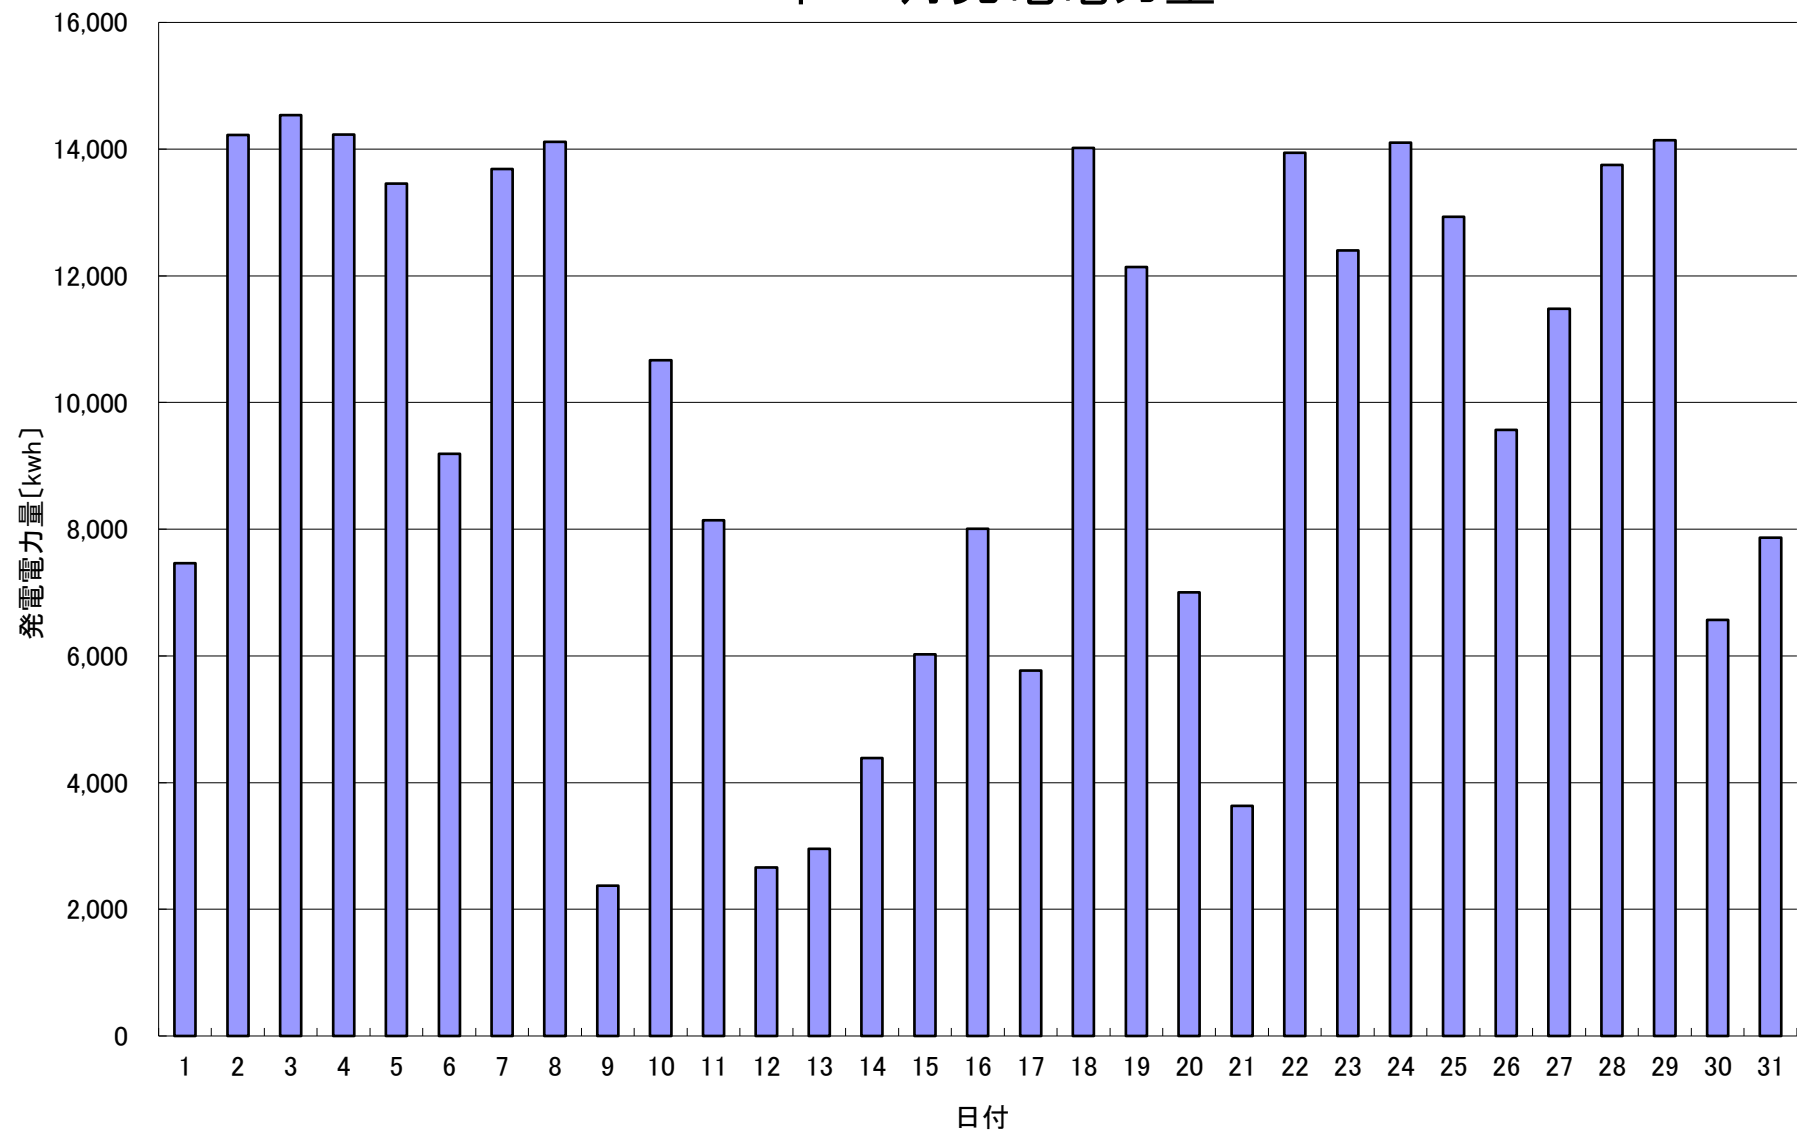

2022年 5月発電電力量

日付	5/1	5/2	5/3	5/4	5/5	5/6	5/7	5/8	5/9	5/10	5/11	5/12	5/13	5/14	5/15		
発電電力量 [kwh/日]	7,462	14,225	14,539	14,229	13,457	9,193	13,688	14,118	2,375	10,669	8,143	2,658	2,957	4,385	6,026		
日付	5/16	5/17	5/18	5/19	5/20	5/21	5/22	5/23	5/24	5/25	5/26	5/27	5/28	5/29	5/30	5/31	平均
発電電力量 [kwh/日]	8,009	5,767	14,022	12,137	7,000	3,632	13,940	12,400	14,102	12,932	9,567	11,482	13,751	14,138	6,569	7,865	9,853