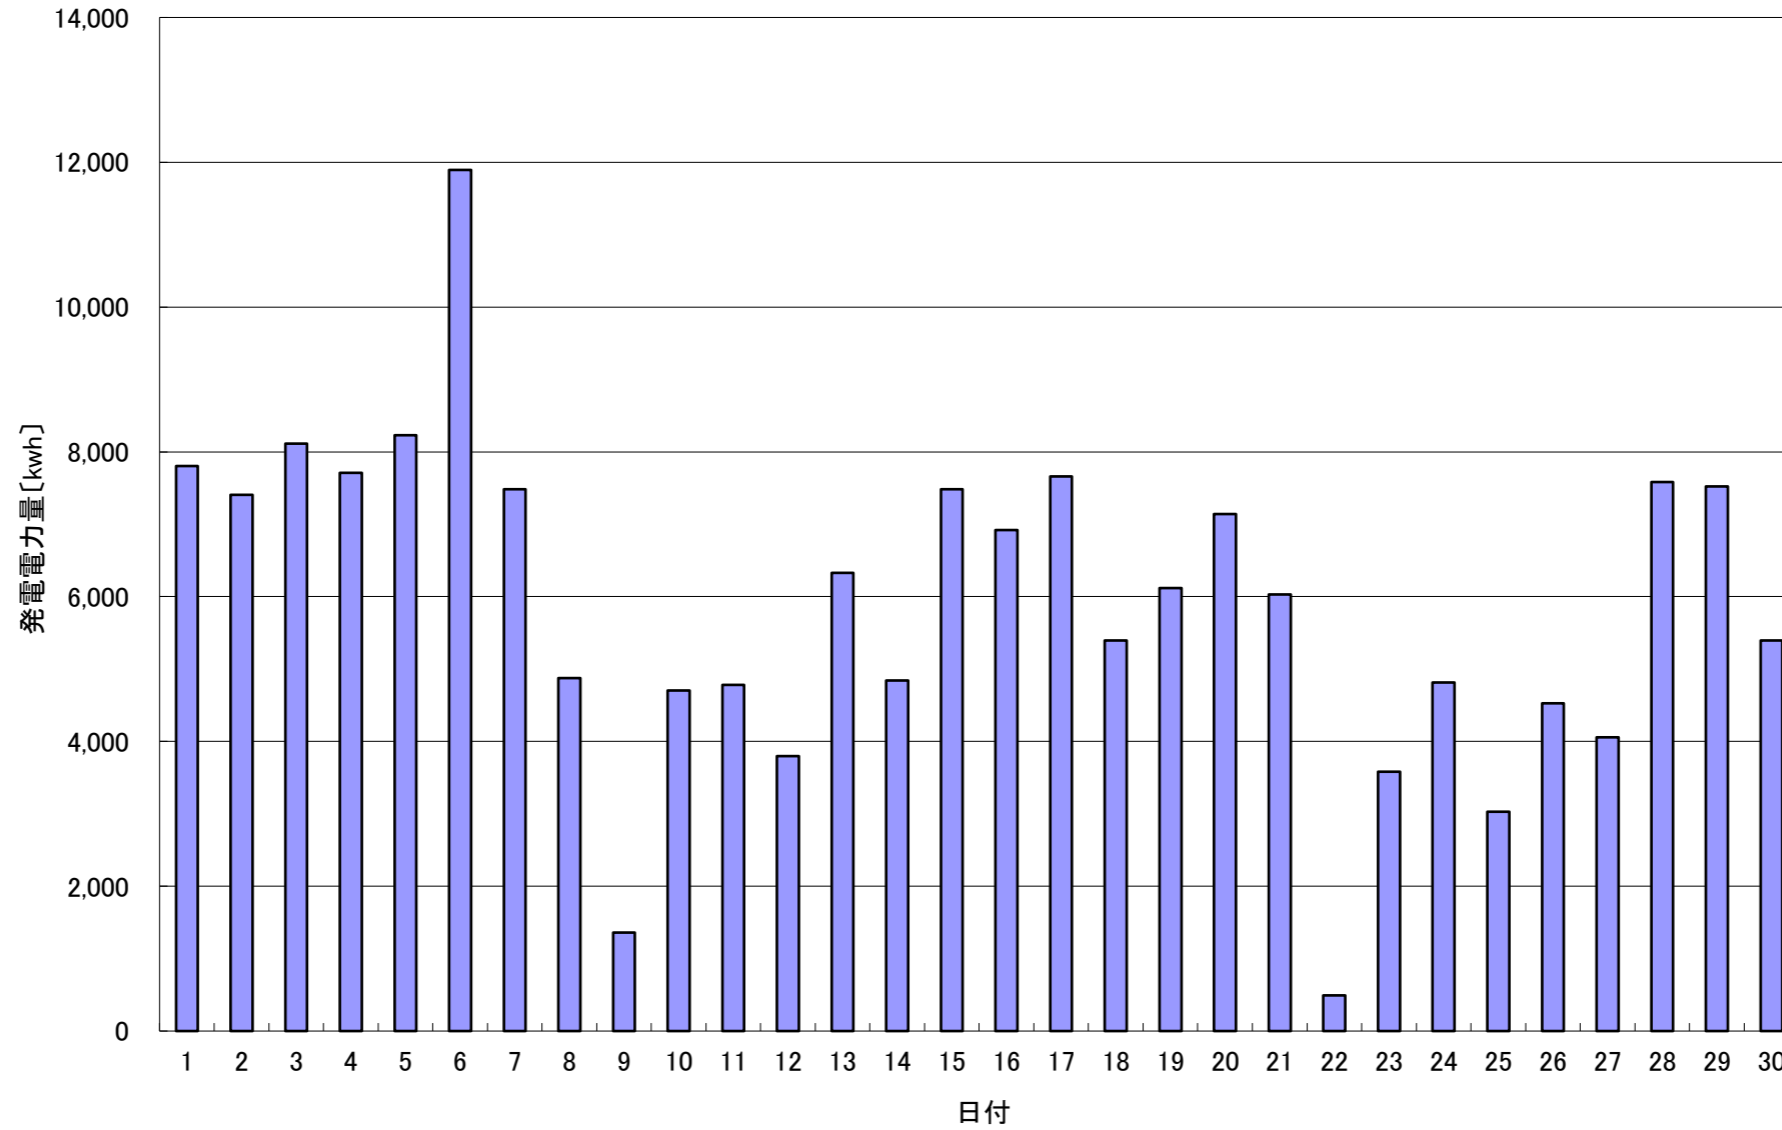

## 2021年 11月発電電力量

日付	11/1	11/2	11/3	11/4	11/5	11/6	11/7	11/8	11/9	11/10	11/11	11/12	11/13	11/14	11/15	
発電電力量 [kwh/日]	7,807	7,405	8,116	7,708	8,231	11,893	7,486	4,873	1,358	4,702	4,784	3,797	6,329	4,840	7,483	
日付	11/16	11/17	11/18	11/19	11/20	11/21	11/22	11/23	11/24	11/25	11/26	11/27	11/28	11/29	11/30	平均
発電電力量 [kwh/日]	6,922	7,662	5,396	6,120	7,142	6,028	490	3,581	4,815	3,027	4,529	4,057	7,582	7,521	5,395	5,903