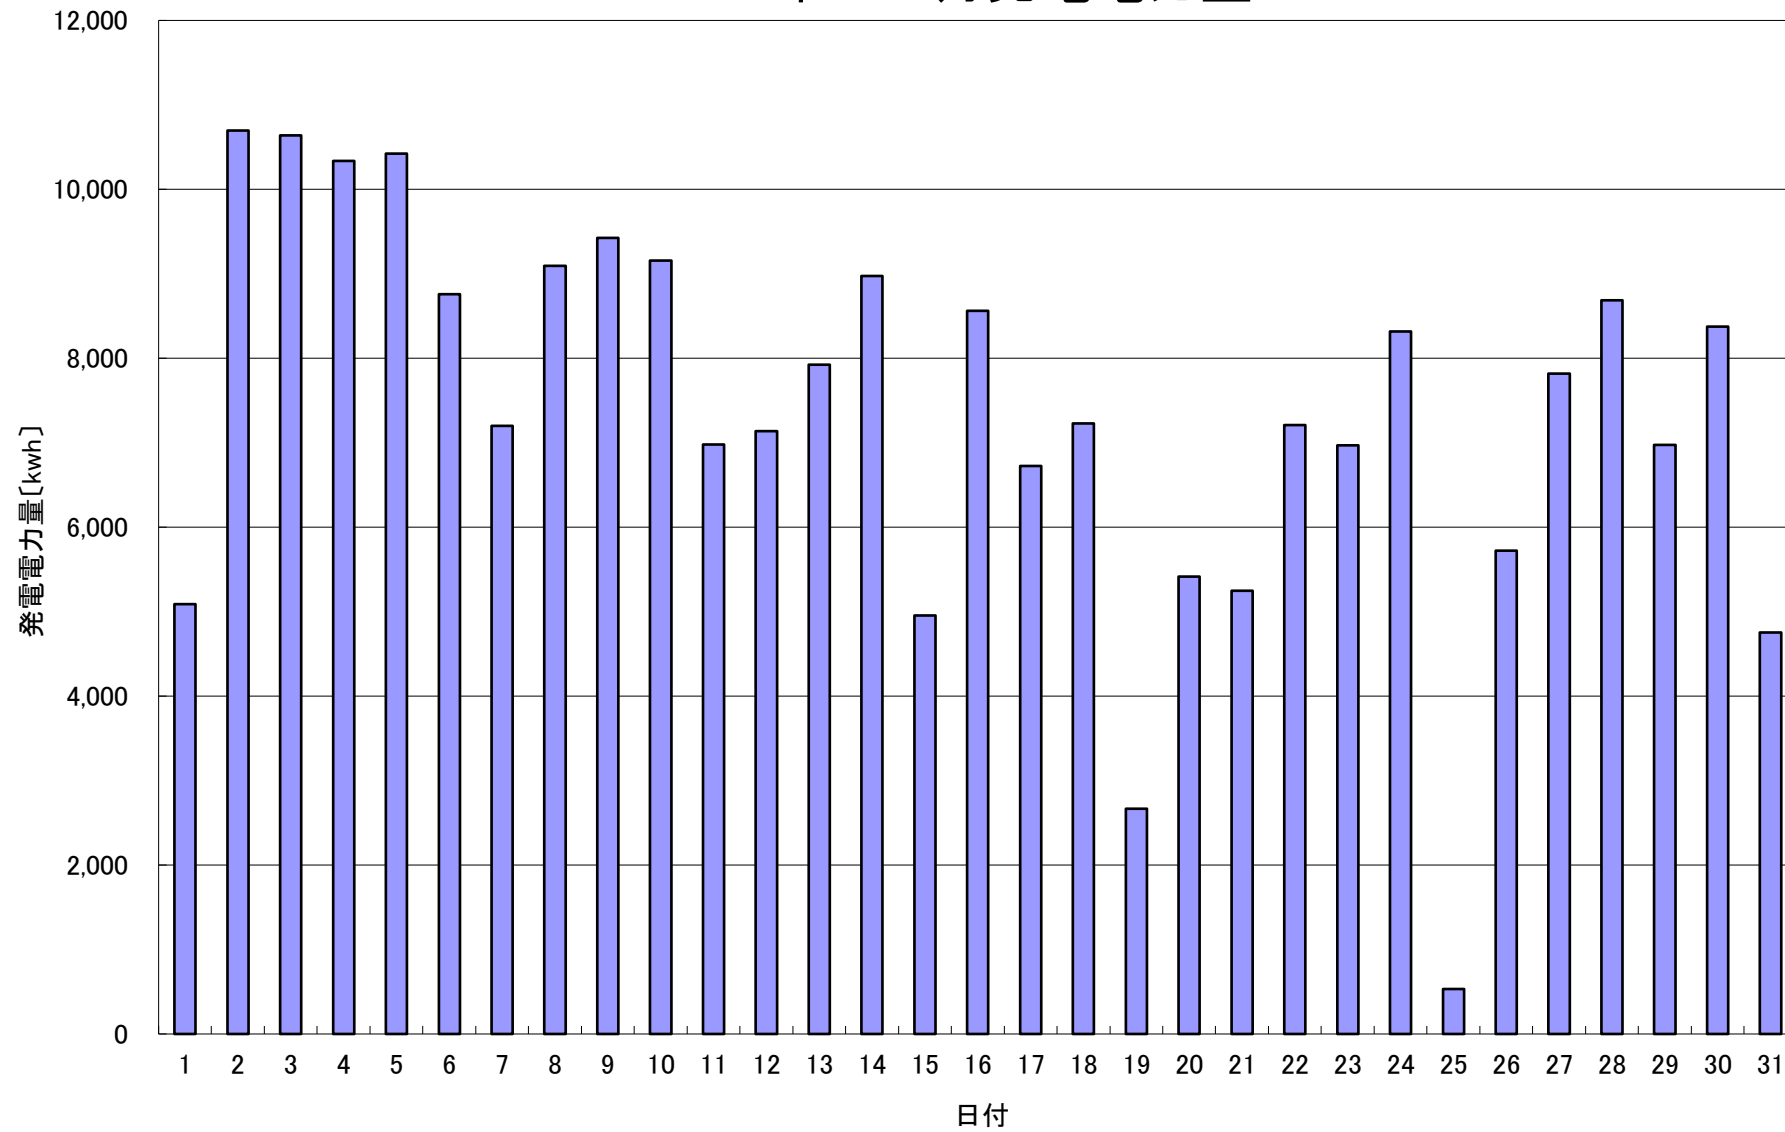

2021年 10月発電電力量

日付	10/1	10/2	10/3	10/4	10/5	10/6	10/7	10/8	10/9	10/10	10/11	10/12	10/13	10/14	10/15
発電電力量 [kwh/日]	5,090	10,698	10,639	10,337	10,421	8,760	7,198	9,093	9,423	9,155	6,979	7,138	7,925	8,973	4,957

日付	10/16	10/17	10/18	10/19	10/20	10/21	10/22	10/23	10/24	10/25	10/26	10/27	10/28	10/29	10/30	10/31	平均
発電電力量 [kwh/日]	8,563	6,724	7,229	2,665	5,413	5,249	7,208	6,968	8,316	533	5,721	7,820	8,686	6,975	8,374	4,753	7,354