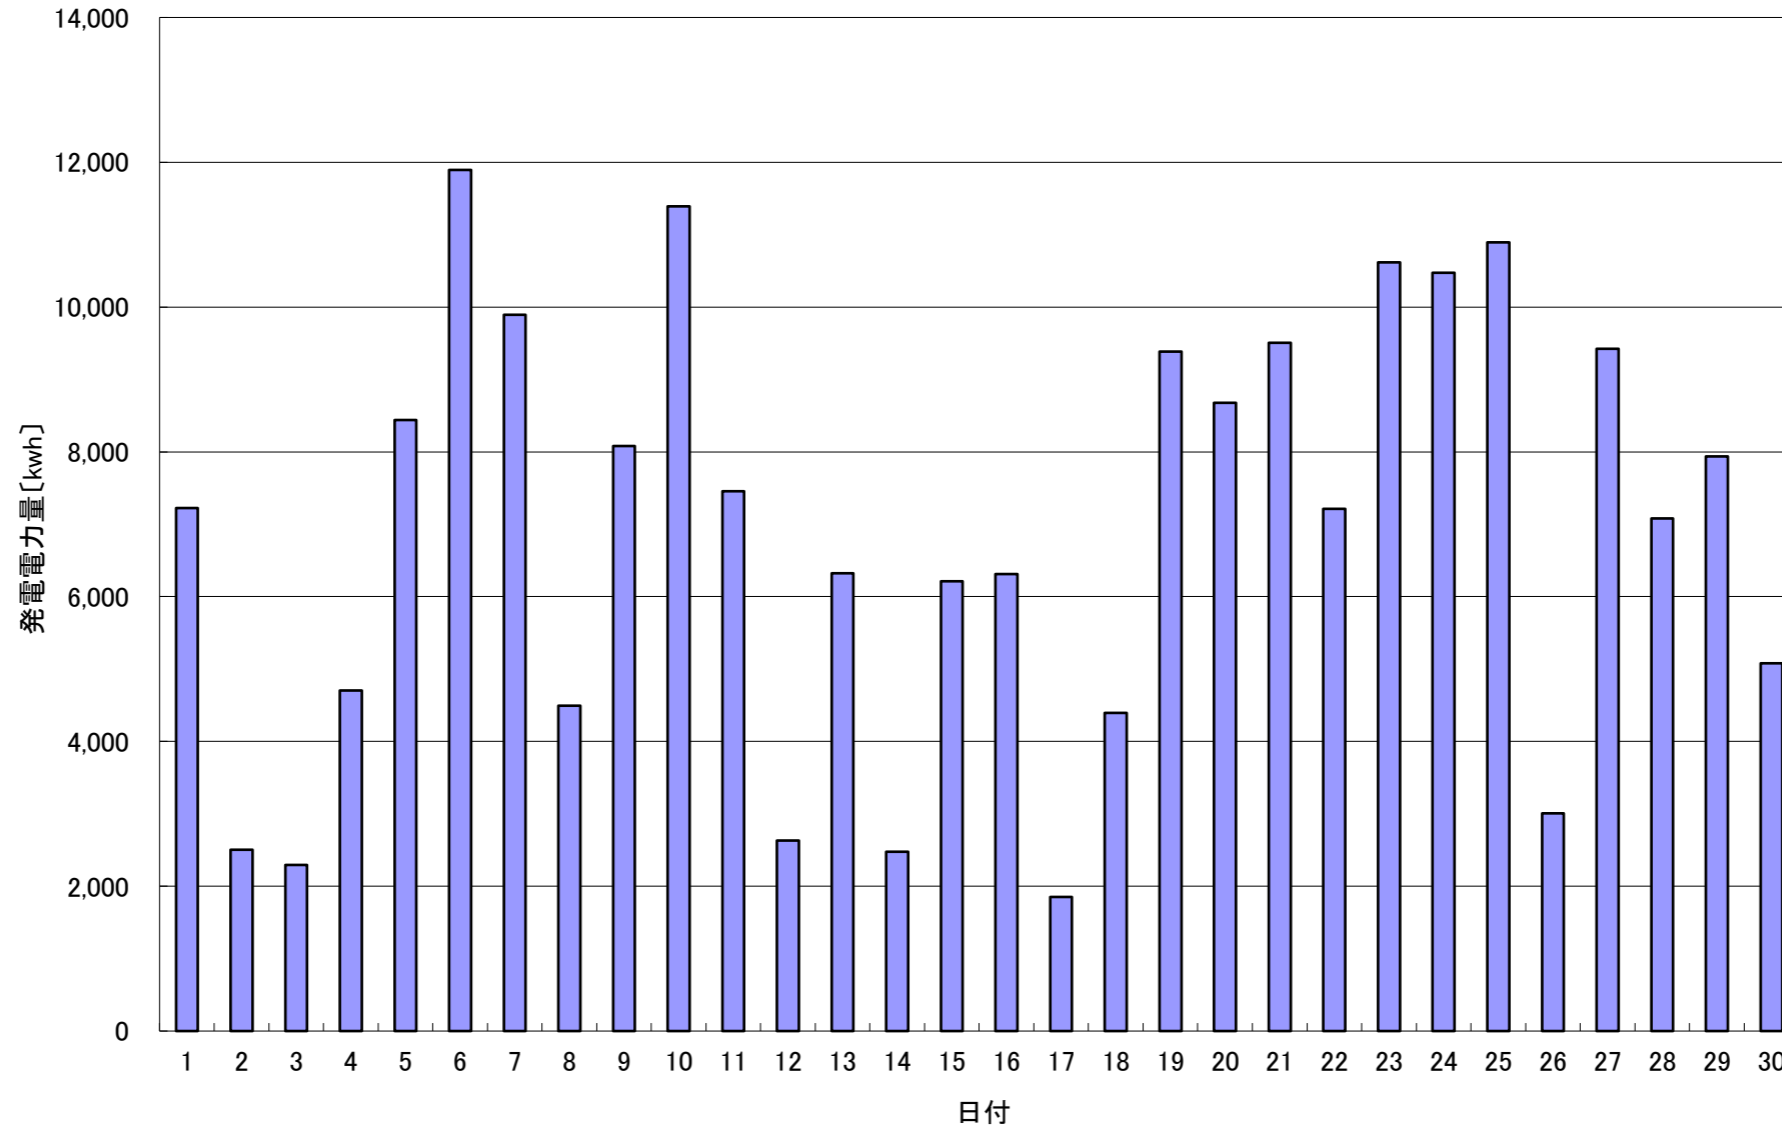

2021年 9月発電電力量

日付	9/1	9/2	9/3	9/4	9/5	9/6	9/7	9/8	9/9	9/10	9/11	9/12	9/13	9/14	9/15	
発電電力量 [kwh/日]	7,225	2,507	2,293	4,706	8,439	11,893	9,896	4,495	8,079	11,391	7,455	2,633	6,324	2,477	6,211	
日付	9/16	9/17	9/18	9/19	9/20	9/21	9/22	9/23	9/24	9/25	9/26	9/27	9/28	9/29	9/30	平均
発電電力量 [kwh/日]	6,313	1,852	4,394	9,385	8,677	9,506	7,213	10,620	10,473	10,892	3,009	9,423	7,082	7,938	5,078	6,929