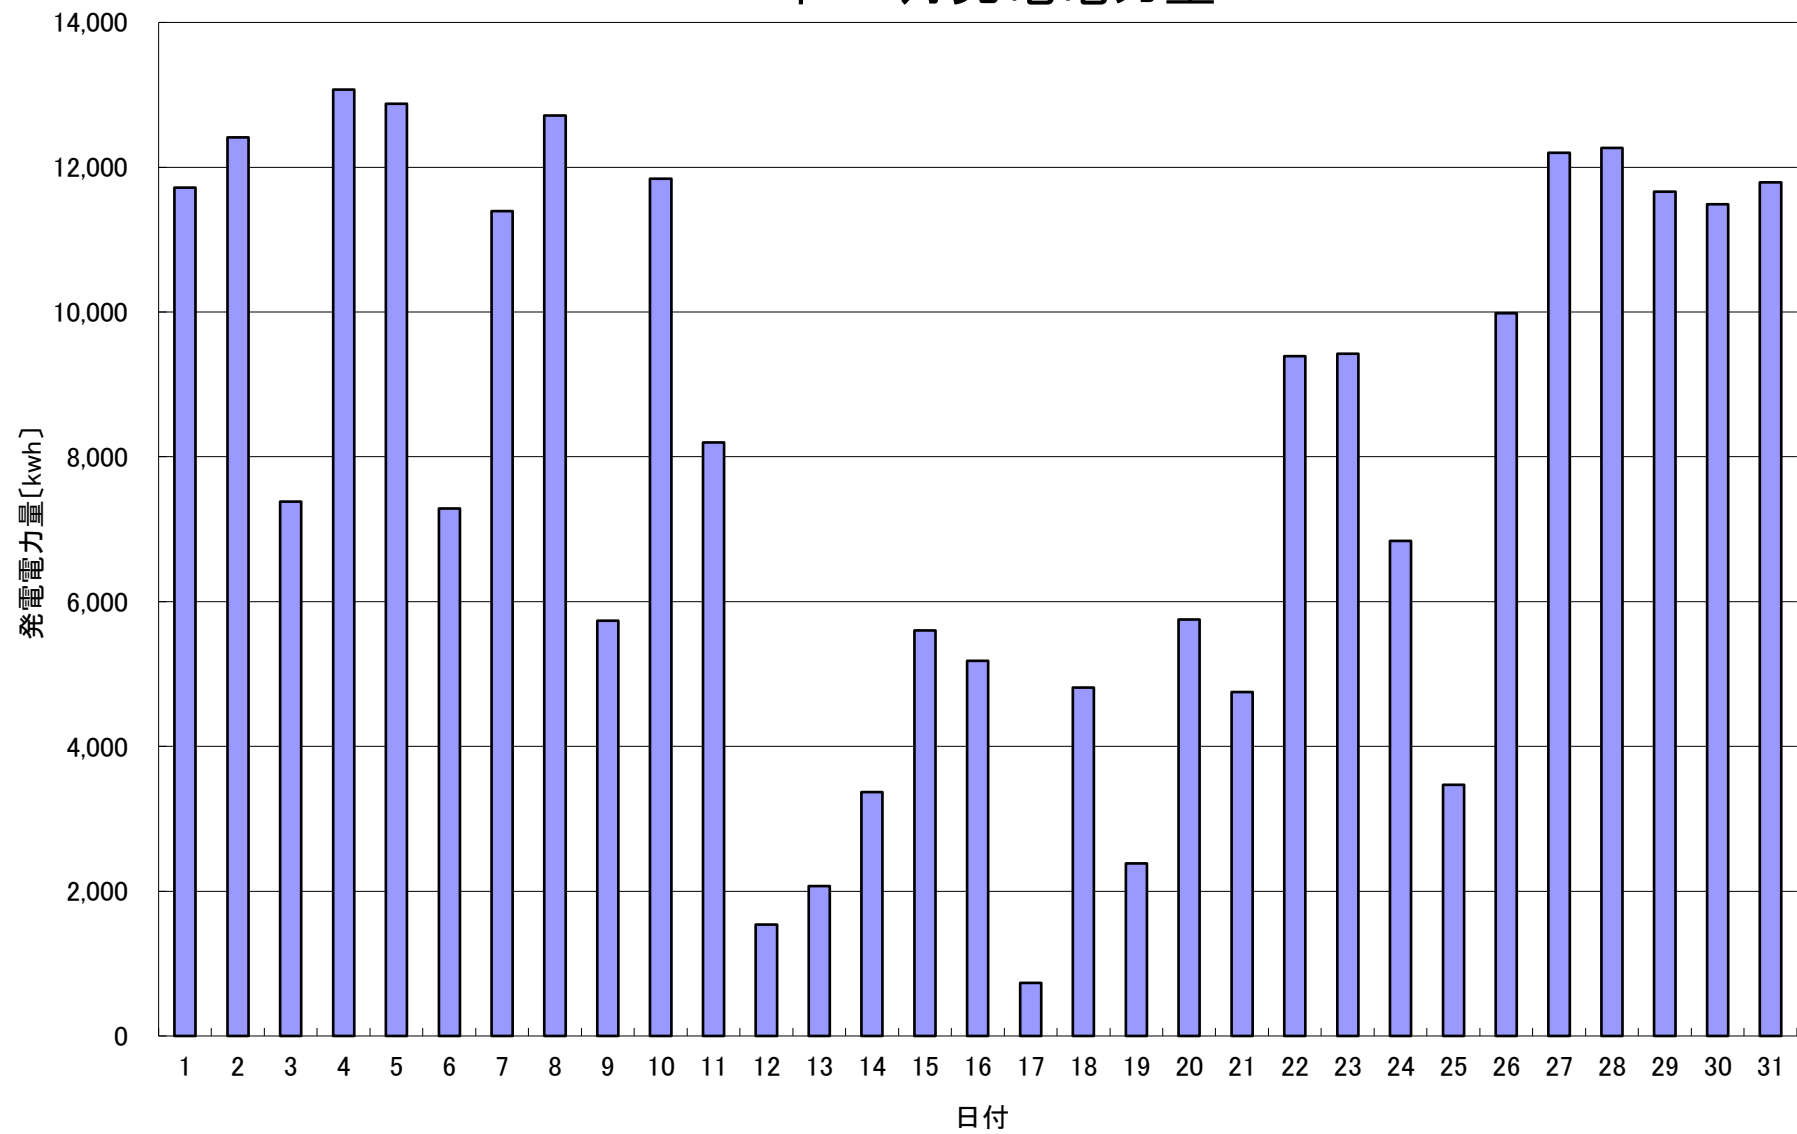

2021年 8月発電電力量

日付	8/1	8/2	8/3	8/4	8/5	8/6	8/7	8/8	8/9	8/10	8/11	8/12	8/13	8/14	8/15		
発電電力量 [kwh/日]	11,716	12,414	7,380	13,075	12,875	7,286	11,393	12,714	5,738	11,843	8,196	1,541	2,072	3,371	5,601		
日付	8/16	8/17	8/18	8/19	8/20	8/21	8/22	8/23	8/24	8/25	8/26	8/27	8/28	8/29	8/30	8/31	平均
発電電力量 [kwh/日]	5,181	735	4,813	2,386	5,752	4,753	9,391	9,424	6,838	3,472	9,981	12,198	12,265	11,664	11,490	11,792	8,044