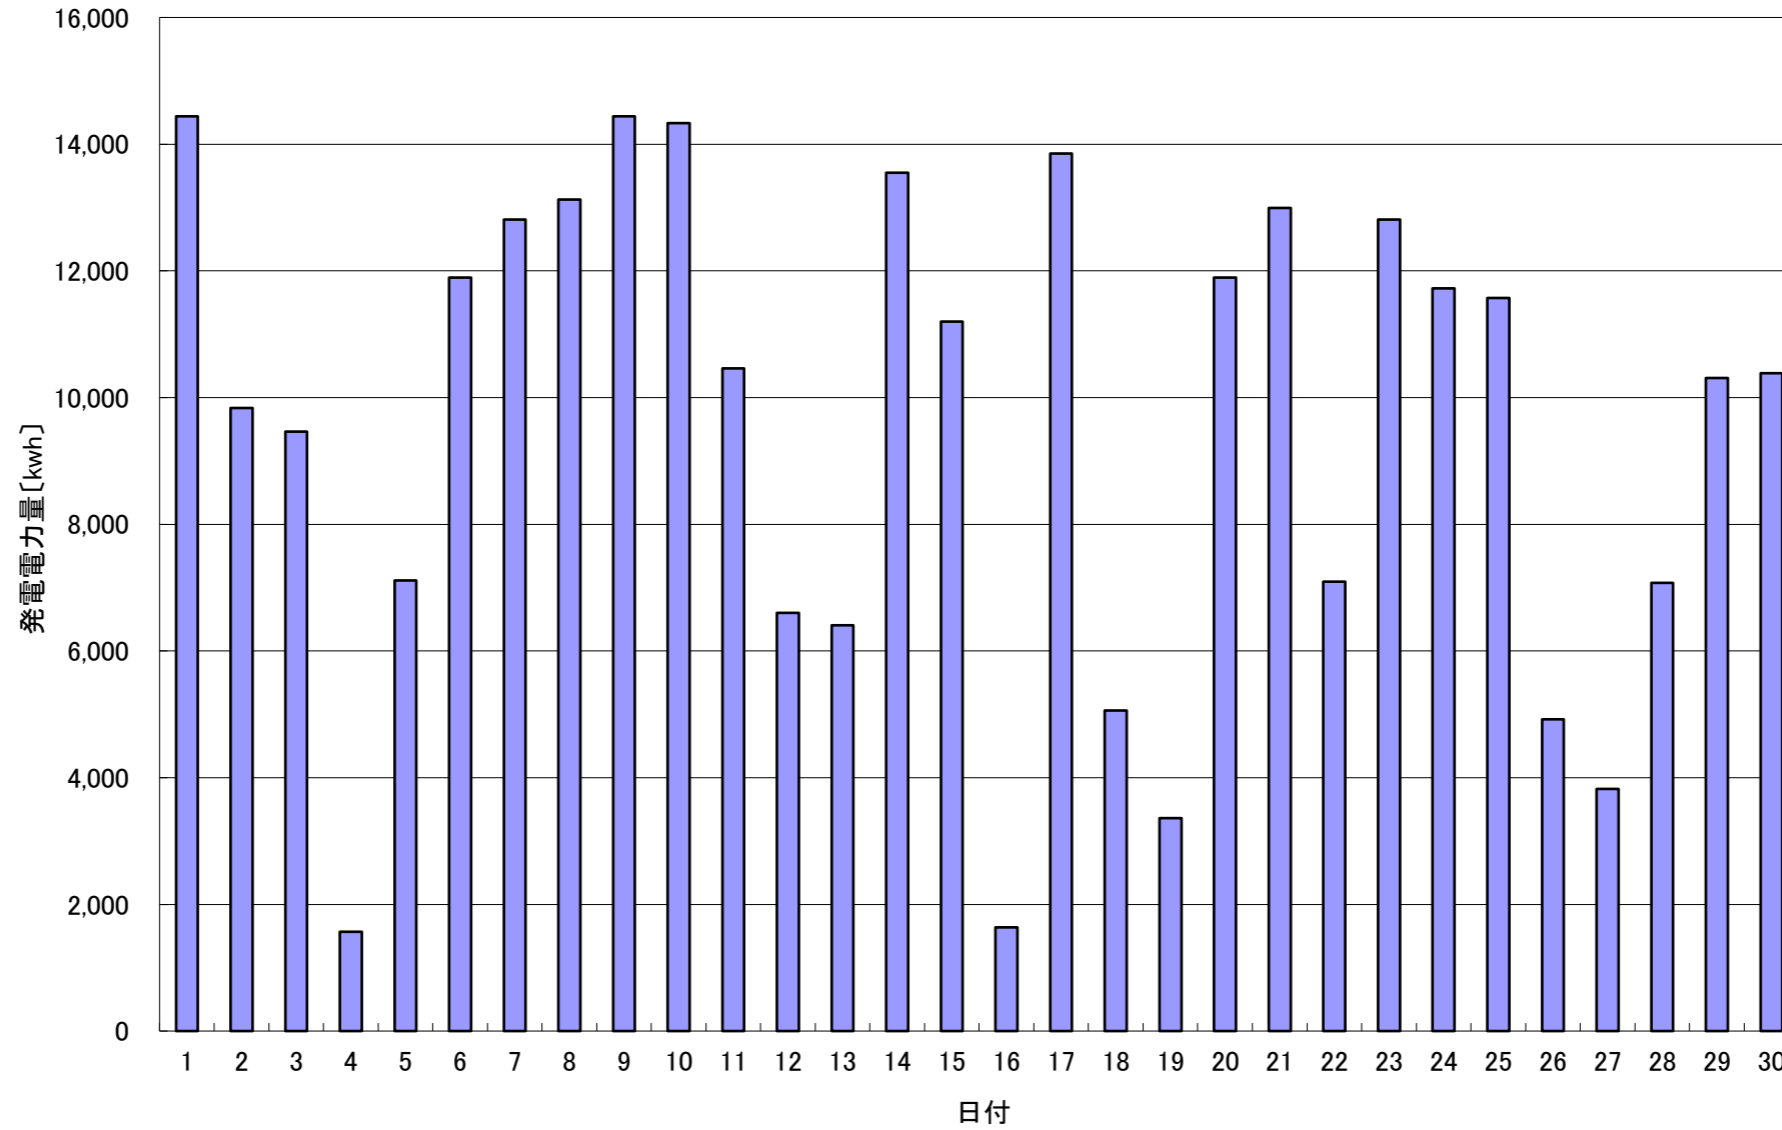

2021年 6月発電電力量

日付	6/1	6/2	6/3	6/4	6/5	6/6	6/7	6/8	6/9	6/10	6/11	6/12	6/13	6/14	6/15	
発電電力量 [kwh/日]	14,439	9,834	9,461	1,567	7,115	11,893	12,813	13,125	14,440	14,332	10,460	6,602	6,406	13,548	11,202	
日付	6/16	6/17	6/18	6/19	6/20	6/21	6/22	6/23	6/24	6/25	6/26	6/27	6/28	6/29	6/30	平均
発電電力量 [kwh/日]	1,639	13,853	5,062	3,358	11,894	12,994	7,093	12,809	11,725	11,574	4,924	3,821	7,076	10,307	10,383	9,525