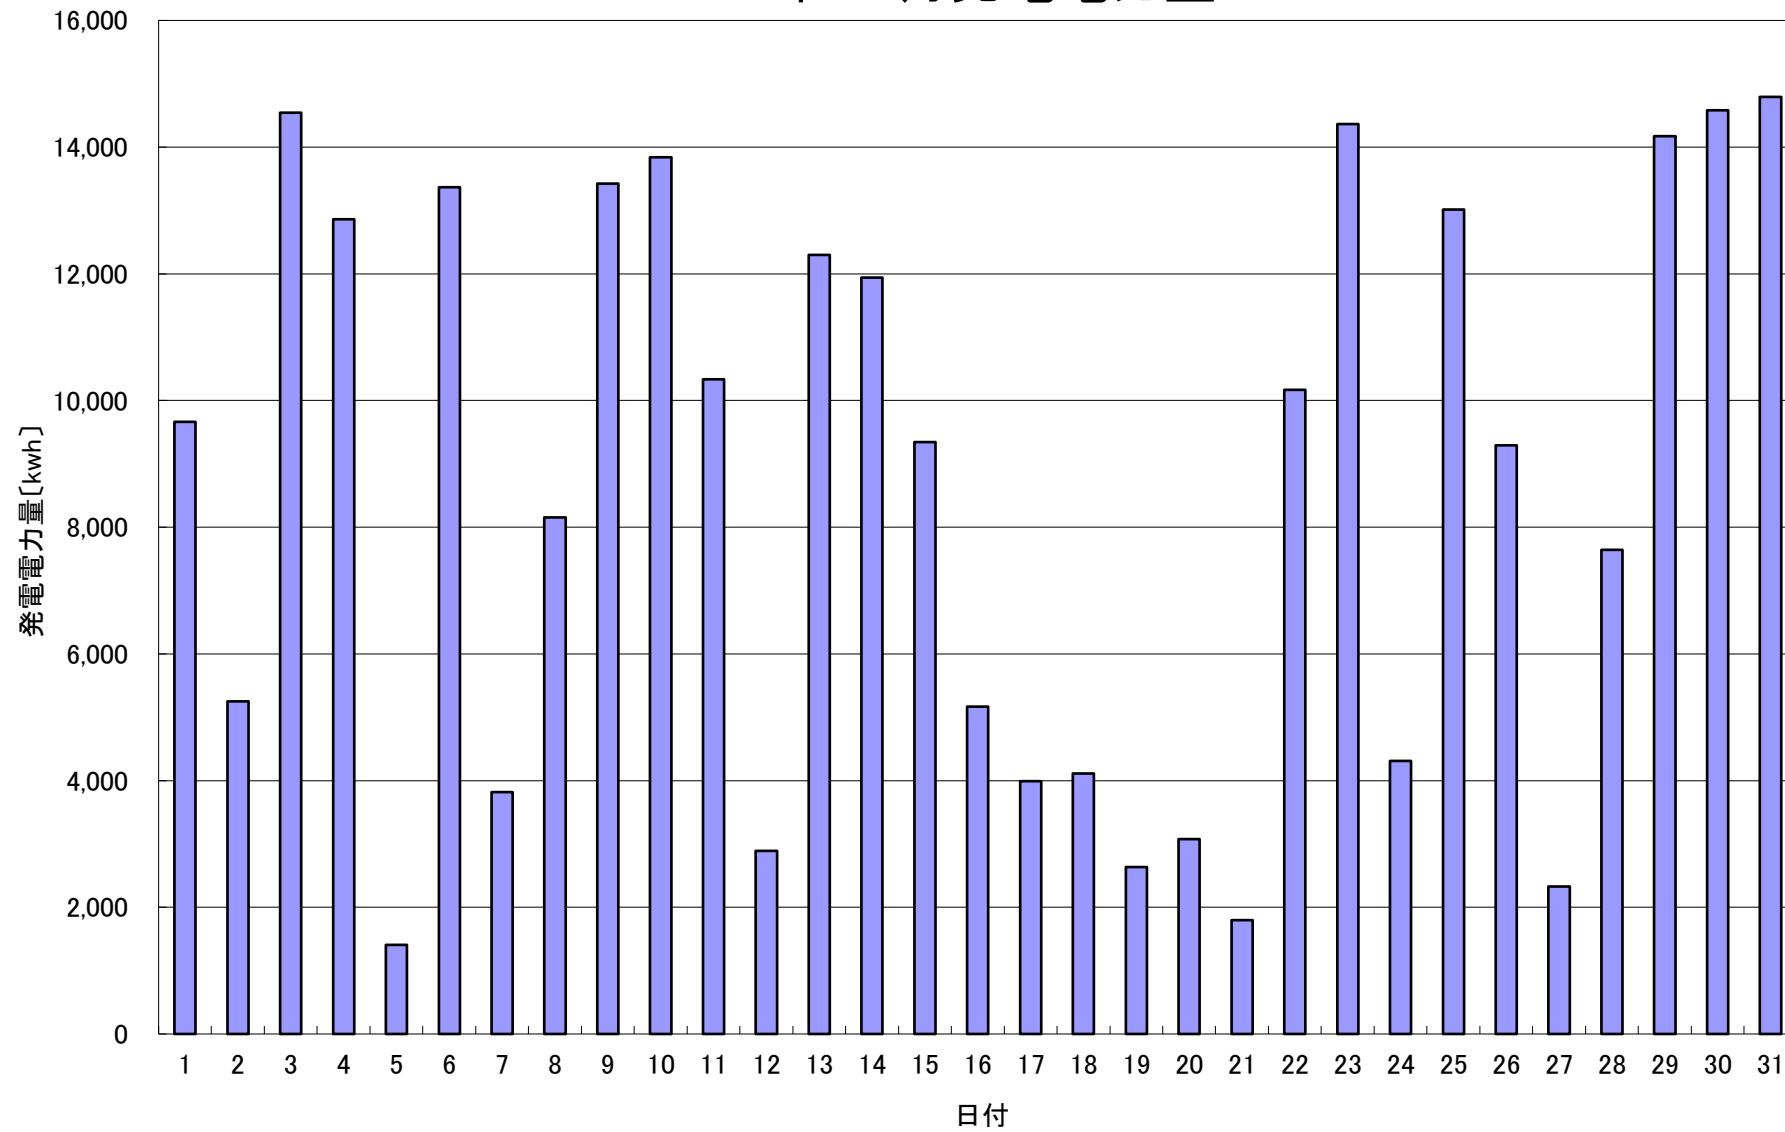

2021年 5月発電電力量

日付	5/1	5/2	5/3	5/4	5/5	5/6	5/7	5/8	5/9	5/10	5/11	5/12	5/13	5/14	5/15		
発電電力量 [kwh/日]	9,663	5,251	14,544	12,862	1,410	13,368	3,818	8,153	13,427	13,842	10,338	2,890	12,301	11,941	9,345		
日付	5/16	5/17	5/18	5/19	5/20	5/21	5/22	5/23	5/24	5/25	5/26	5/27	5/28	5/29	5/30	5/31	平均
発電電力量 [kwh/日]	5,165	3,990	4,111	2,636	3,076	1,796	10,168	14,364	4,310	13,016	9,293	2,329	7,643	14,174	14,581	14,794	8,664