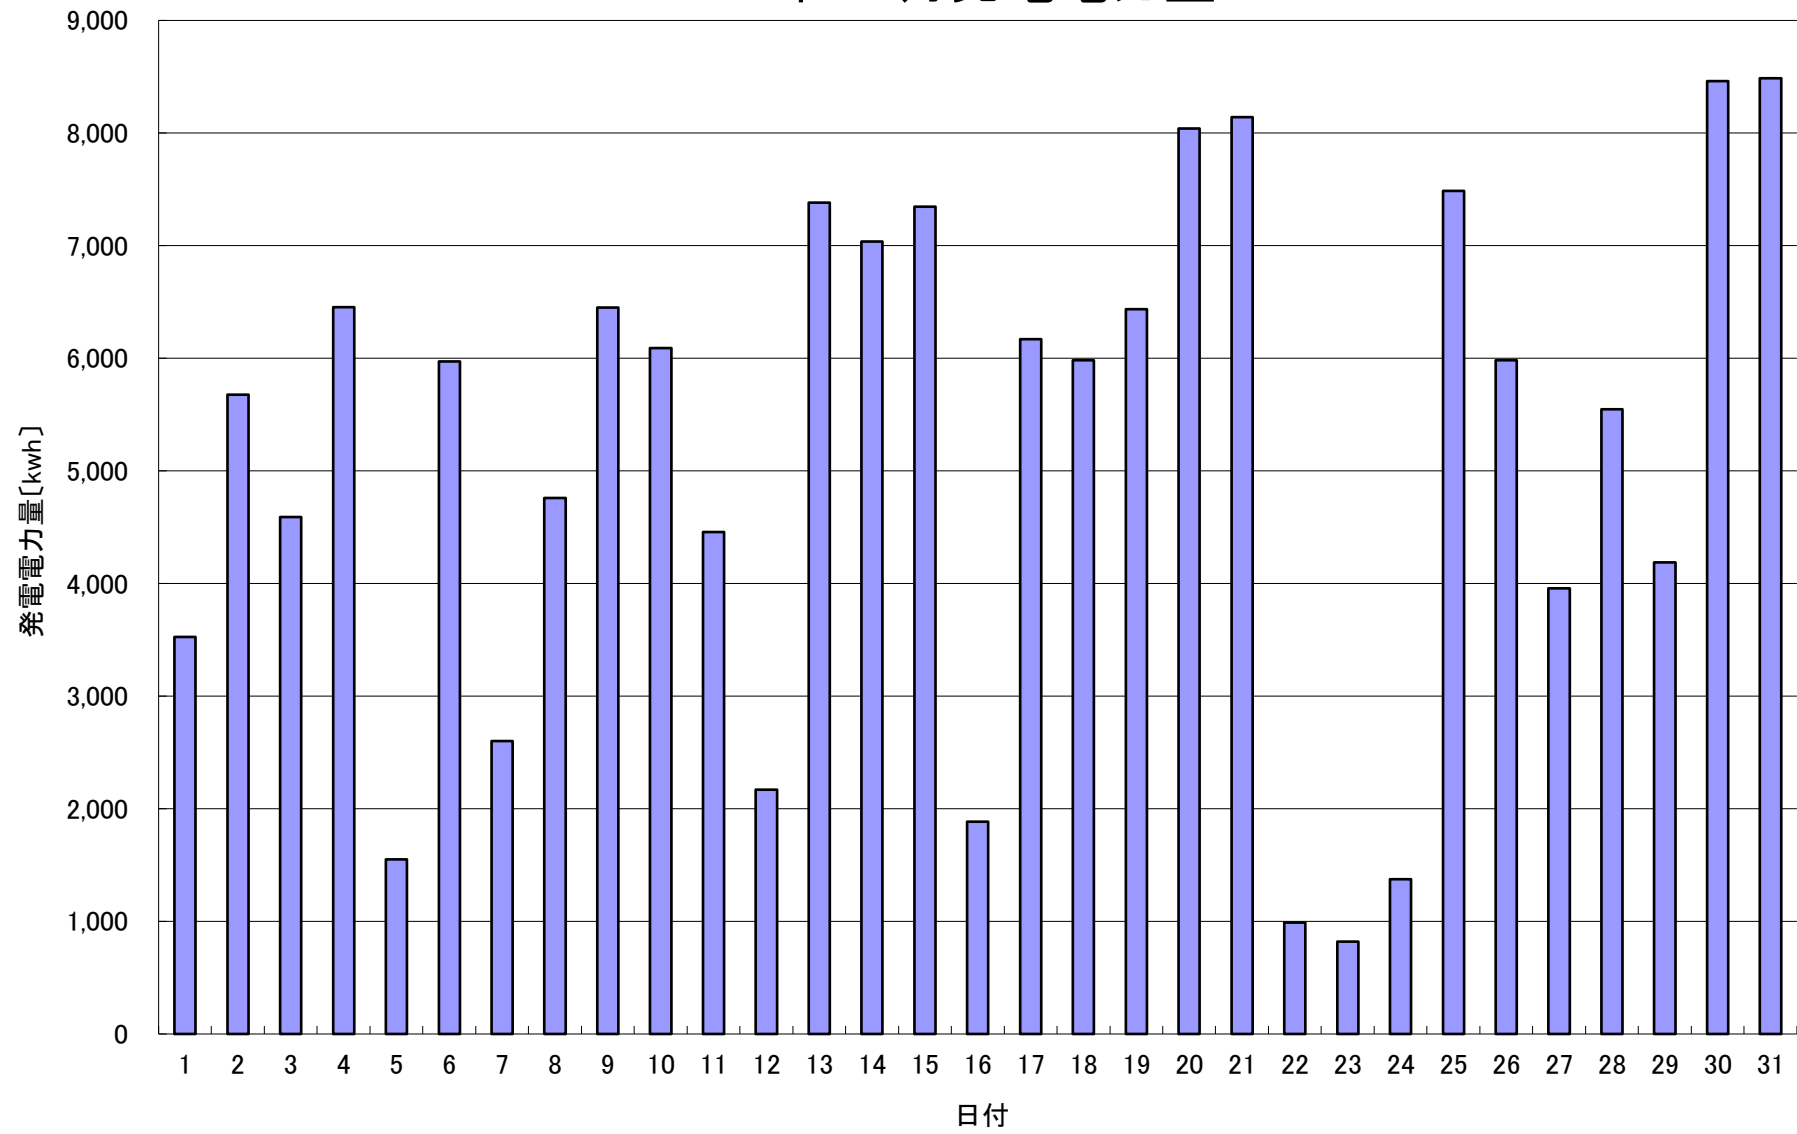

2021年 1月発電電力量

日付	1/1	1/2	1/3	1/4	1/5	1/6	1/7	1/8	1/9	1/10	1/11	1/12	1/13	1/14	1/15		
発電電力量 [kwh/日]	3,525	5,676	4,592	6,454	1,551	5,972	2,602	4,759	6,452	6,089	4,457	2,168	7,381	7,038	7,347		
日付	1/16	1/17	1/18	1/19	1/20	1/21	1/22	1/23	1/24	1/25	1/26	1/27	1/28	1/29	1/30	1/31	平均
発電電力量 [kwh/日]	1,885	6,171	5,982	6,436	8,042	8,141	990	819	1,374	7,487	5,984	3,958	5,546	4,188	8,460	8,487	5,162