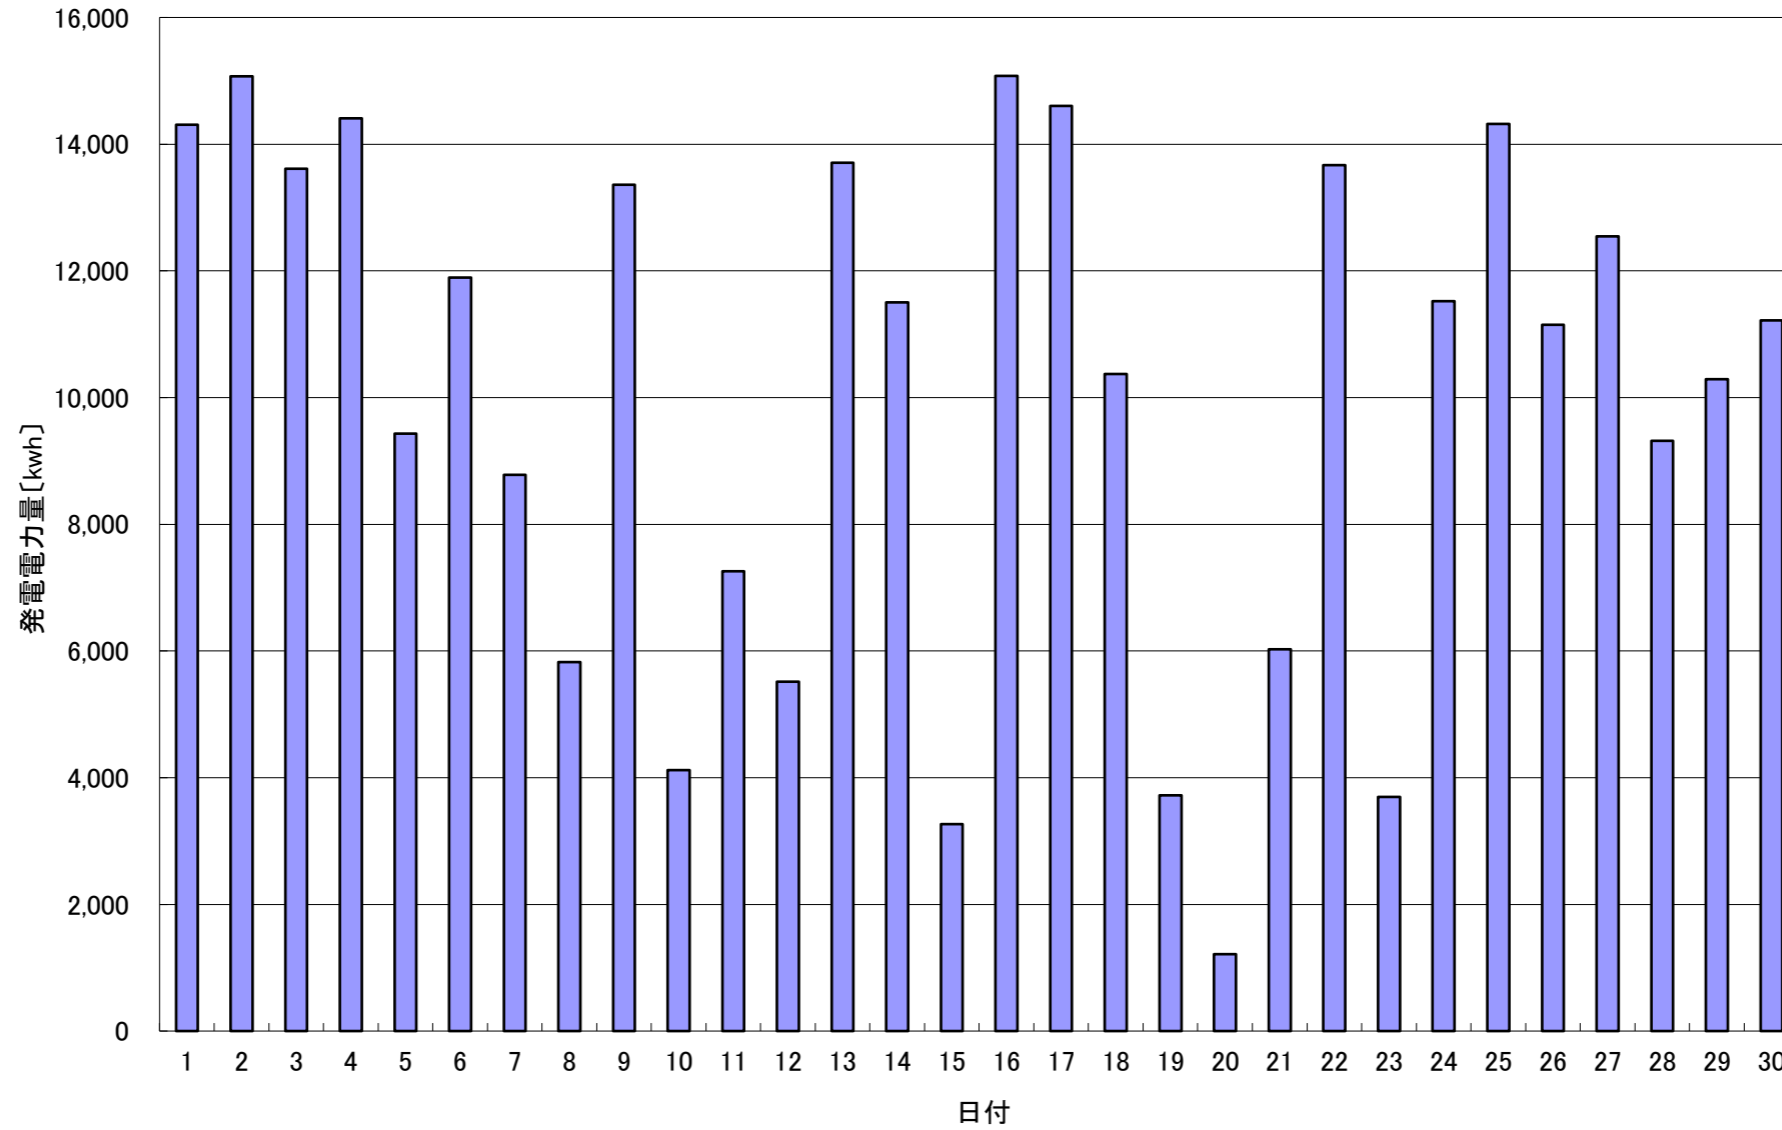

2018年 6月発電電力量

日付	6/1	6/2	6/3	6/4	6/5	6/6	6/7	6/8	6/9	6/10	6/11	6/12	6/13	6/14	6/15	
発電電力量 [kwh/日]	14,304	15,071	13,613	14,406	9,428	11,893	8,778	5,822	13,357	4,117	7,259	5,513	13,708	11,502	3,264	
日付	6/16	6/17	6/18	6/19	6/20	6/21	6/22	6/23	6/24	6/25	6/26	6/27	6/28	6/29	6/30	平均
発電電力量 [kwh/日]	15,078	14,601	10,371	3,724	1,216	6,026	13,672	3,693	11,519	14,322	11,149	12,547	9,320	10,291	11,217	10,026