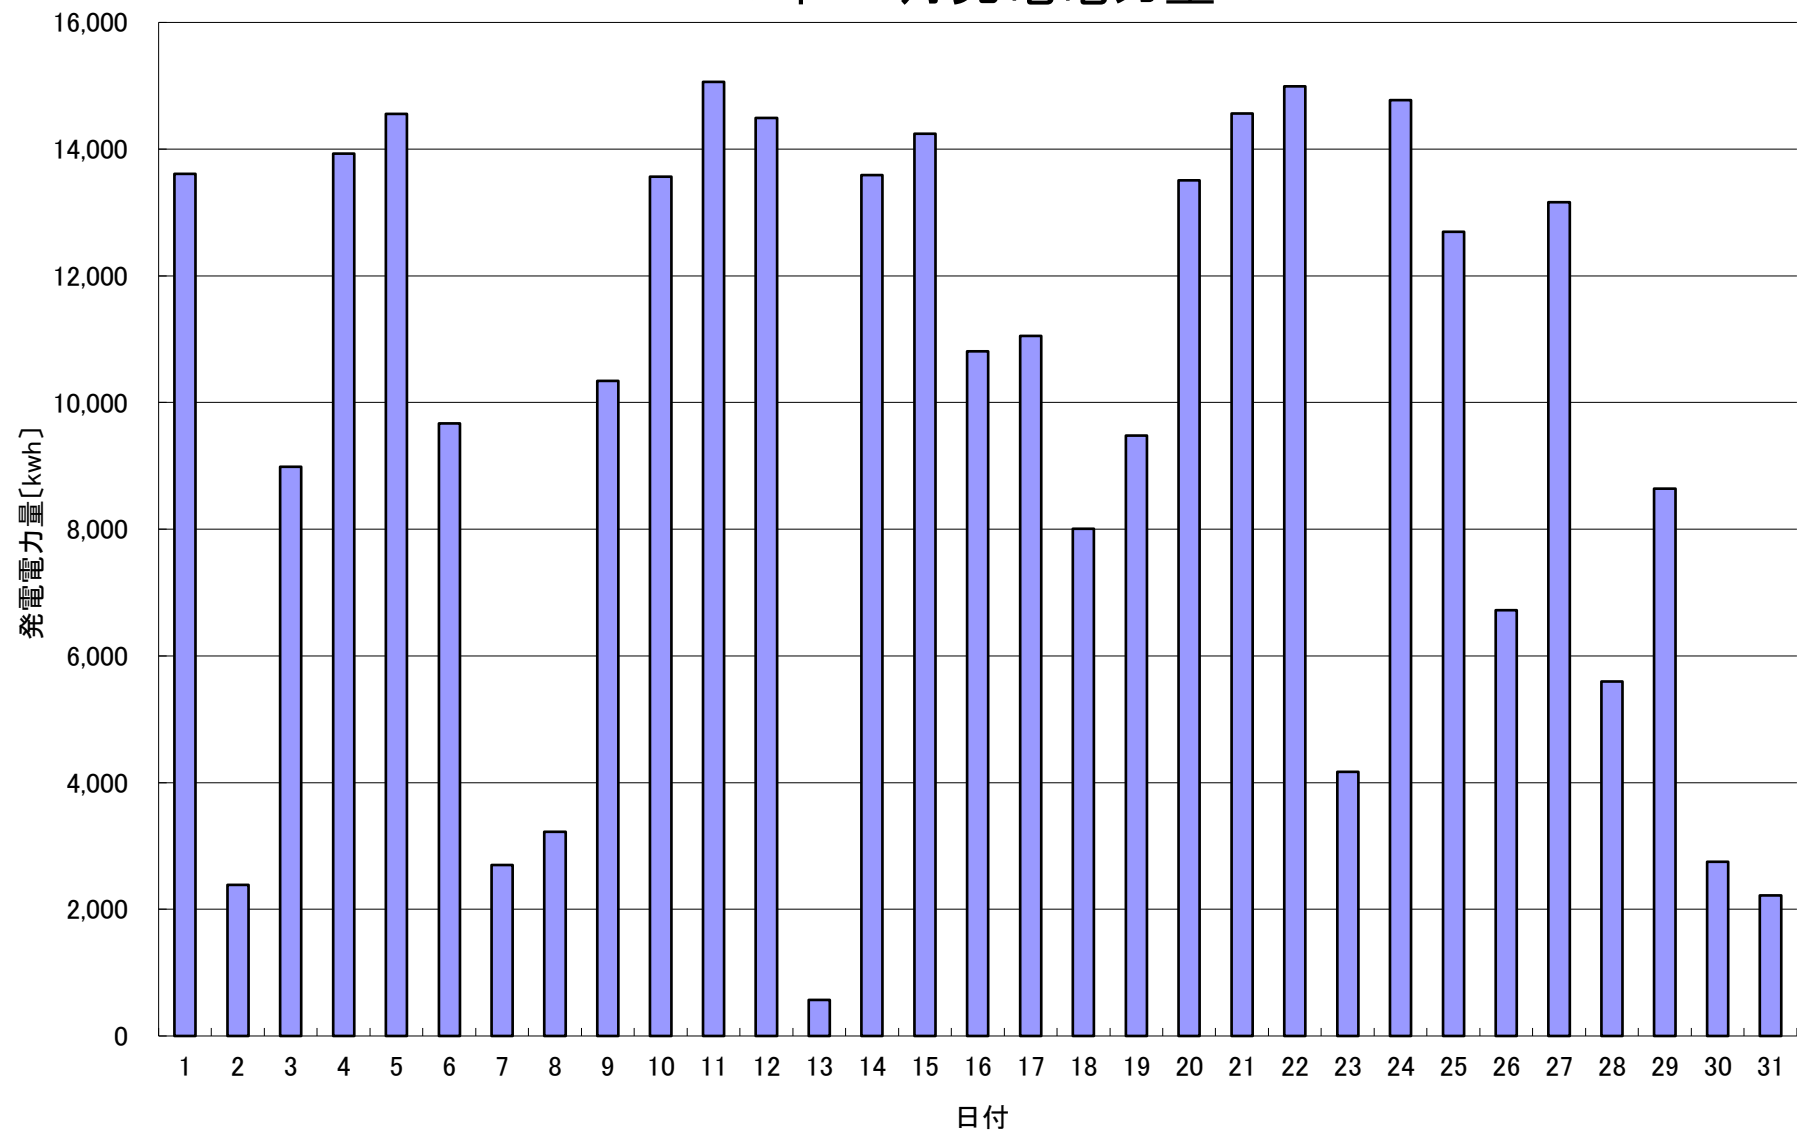

2018年 5月発電電力量

日付	5/1	5/2	5/3	5/4	5/5	5/6	5/7	5/8	5/9	5/10	5/11	5/12	5/13	5/14	5/15
発電電力量 [kwh/日]	13,608	2,385	8,987	13,931	14,554	9,667	2,696	3,223	10,343	13,567	15,061	14,493	566	13,591	14,240

日付	5/16	5/17	5/18	5/19	5/20	5/21	5/22	5/23	5/24	5/25	5/26	5/27	5/28	5/29	5/30	5/31	平均
発電電力量 [kwh/日]	10,806	11,054	8,007	9,476	13,509	14,564	14,992	4,169	14,774	12,696	6,723	13,160	5,599	8,640	2,751	2,220	9,808