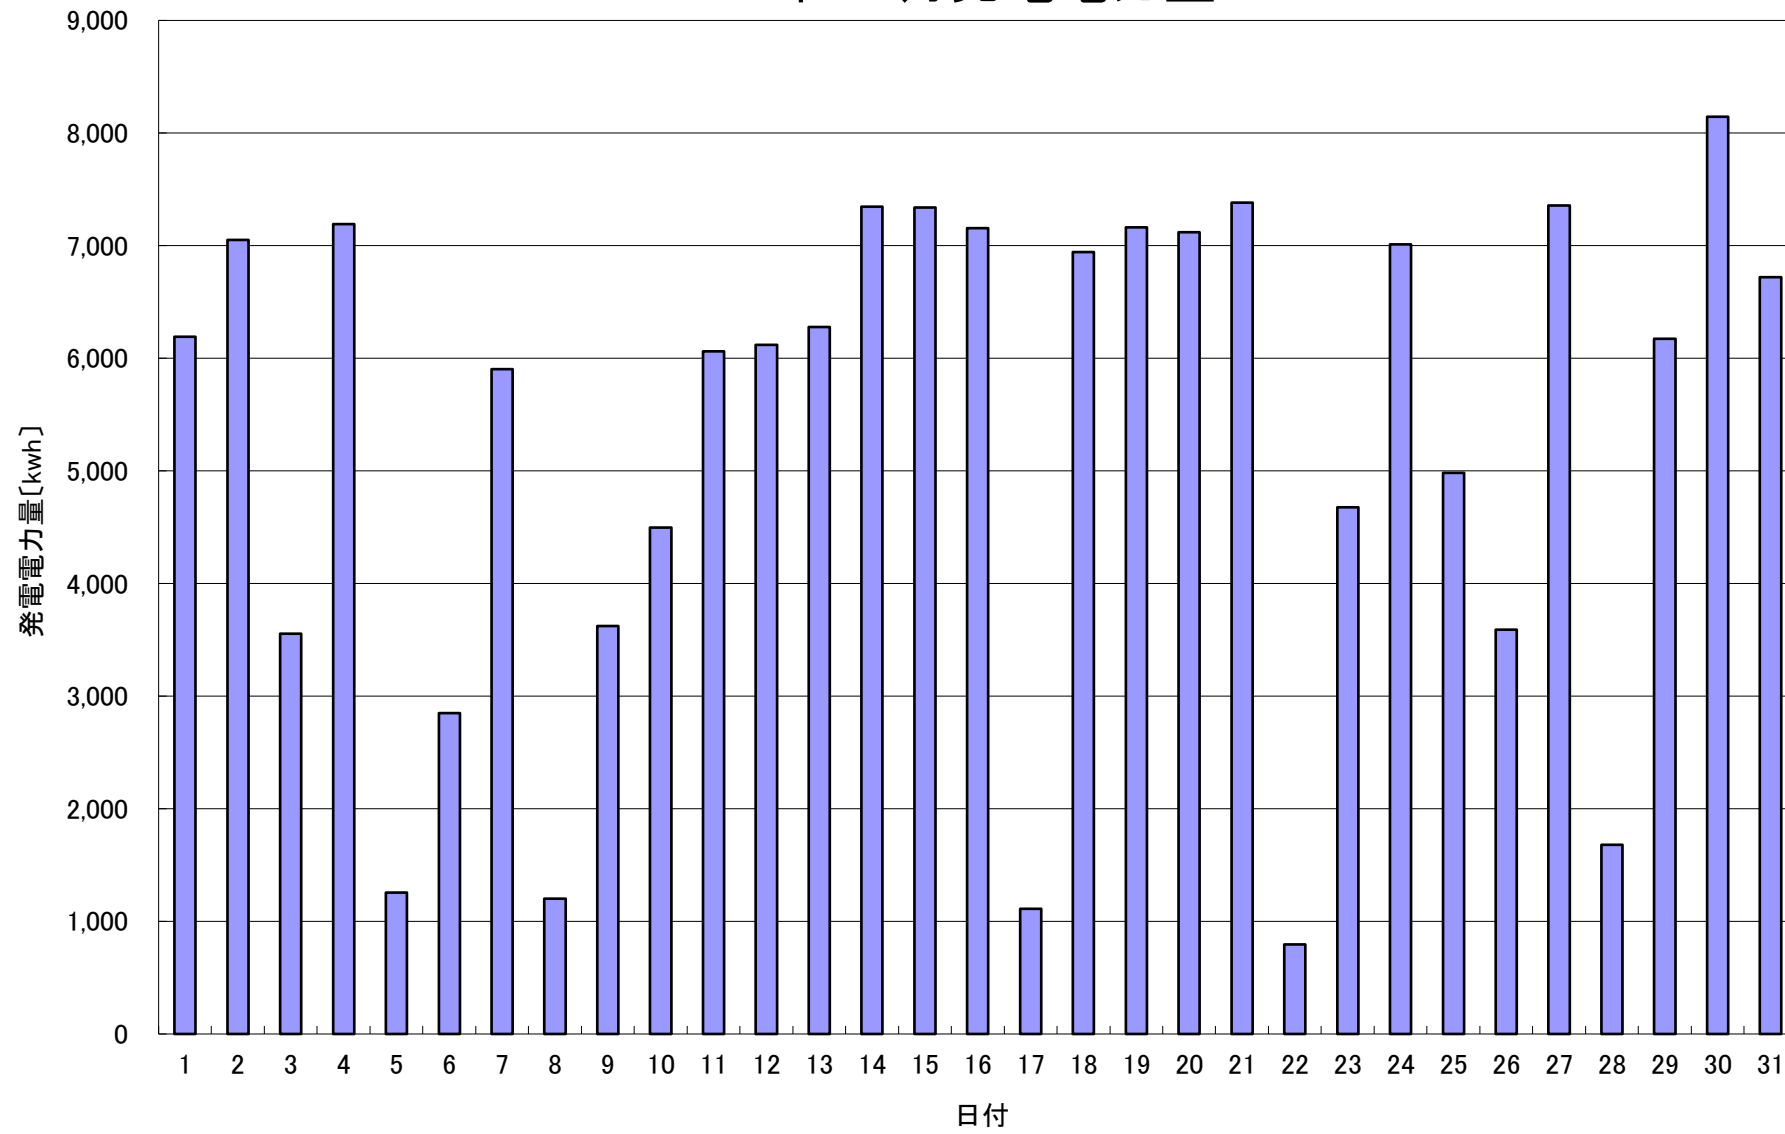

## 2018年 1月発電電力量

日付	1/1	1/2	1/3	1/4	1/5	1/6	1/7	1/8	1/9	1/10	1/11	1/12	1/13	1/14	1/15
発電電力量 [kwh/日]	6,190	7,052	3,555	7,191	1,257	2,849	5,902	1,203	3,624	4,497	6,062	6,121	6,276	7,346	7,338

日付	1/16	1/17	1/18	1/19	1/20	1/21	1/22	1/23	1/24	1/25	1/26	1/27	1/28	1/29	1/30	1/31	平均
発電電力量 [kwh/日]	7,155	1,113	6,944	7,164	7,119	7,383	795	4,677	7,010	4,982	3,589	7,357	1,680	6,175	8,144	6,721	5,306