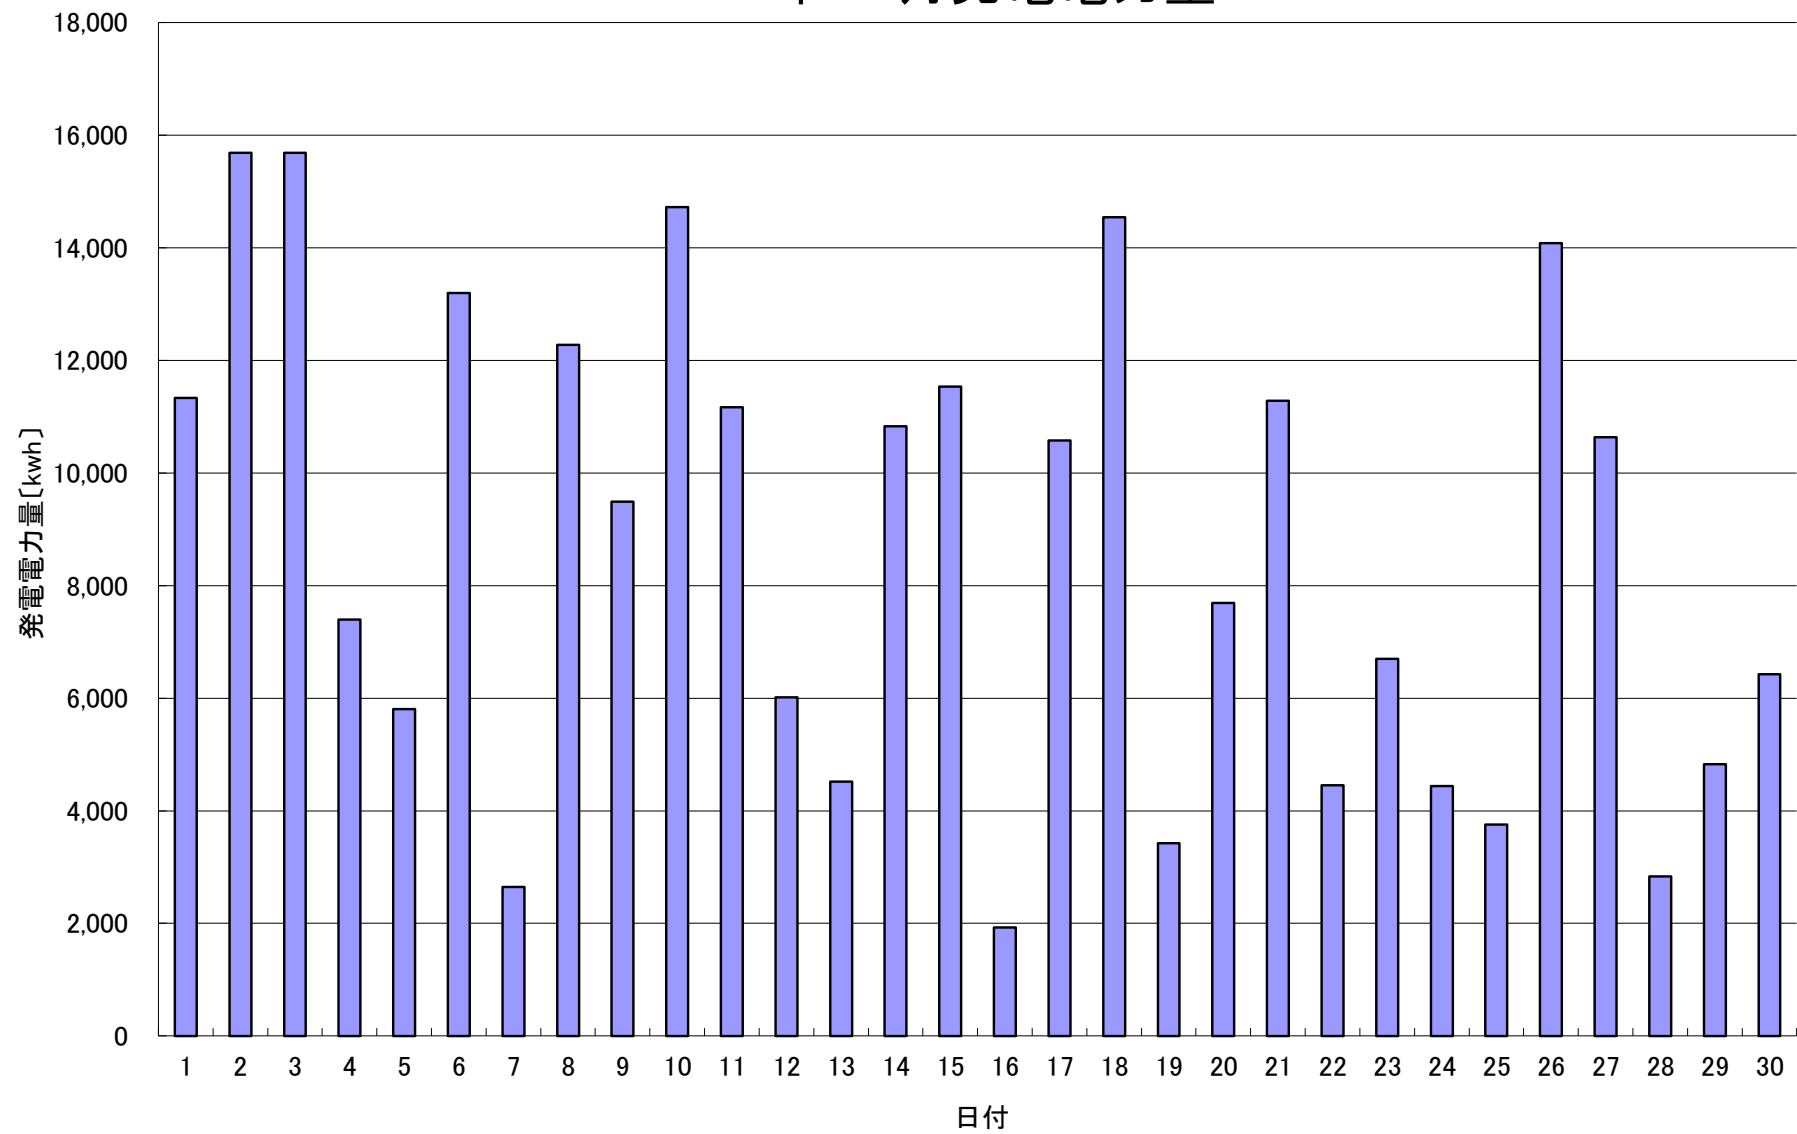

## 2016年 6月発電電力量

日付	6/1	6/2	6/3	6/4	6/5	6/6	6/7	6/8	6/9	6/10	6/11	6/12	6/13	6/14	6/15	
発電電力量 [kwh/日]	11,330	15,689	15,683	7,397	5,808	13,197	2,650	12,274	9,493	14,719	11,164	6,018	4,515	10,826	11,531	
日付	6/16	6/17	6/18	6/19	6/20	6/21	6/22	6/23	6/24	6/25	6/26	6/27	6/28	6/29	6/30	平均
発電電力量 [kwh/日]	1,930	10,576	14,543	3,425	7,690	11,285	4,457	6,702	4,438	3,754	14,084	10,633	2,834	4,828	6,423	8,663