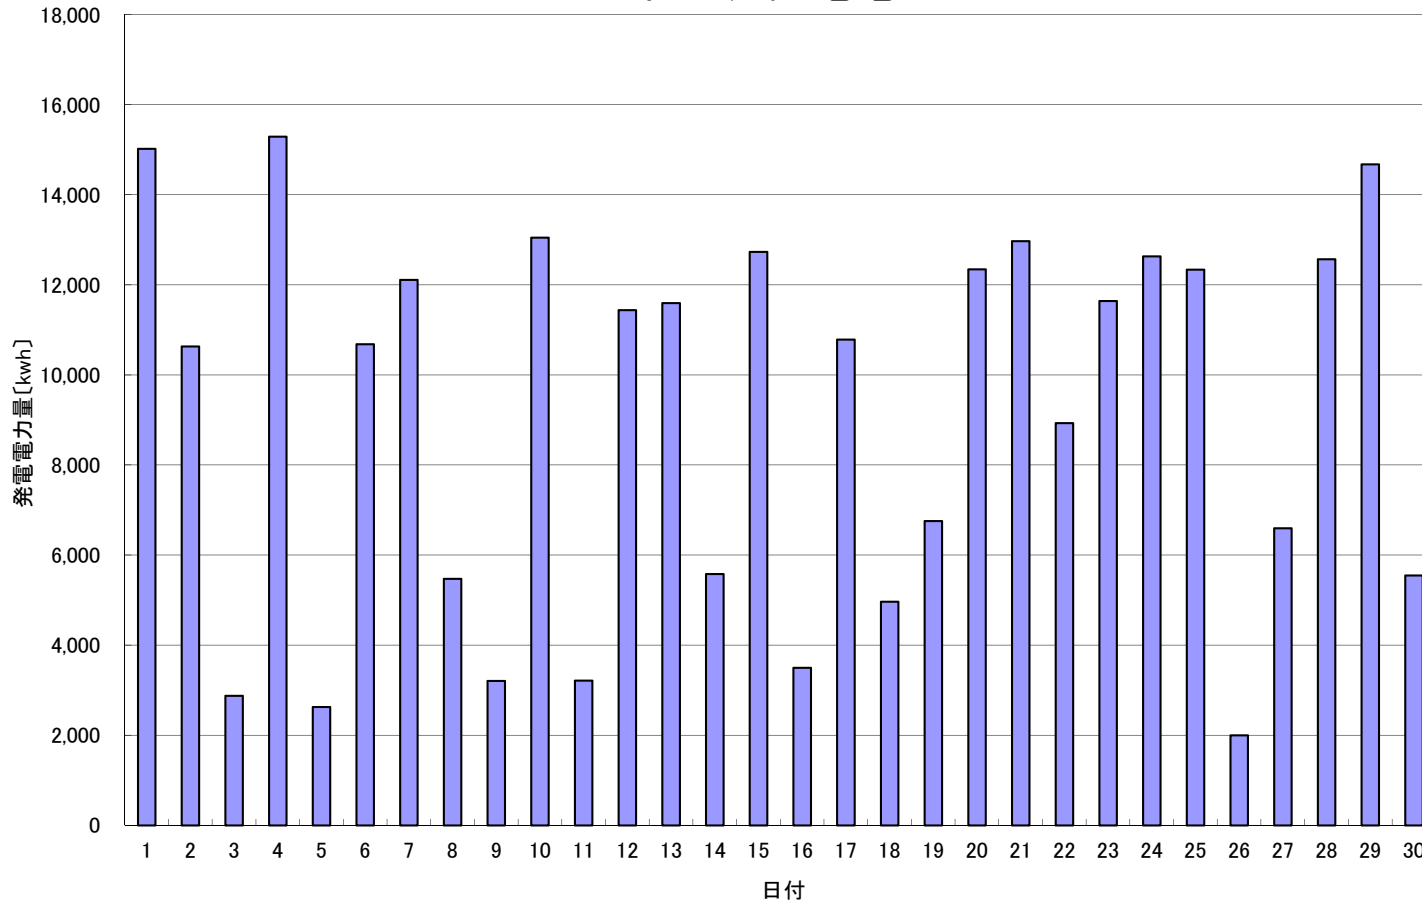

2015年 6月発電電力量

日付	6/1	6/2	6/3	6/4	6/5	6/6	6/7	6/8	6/9	6/10	6/11	6/12	6/13	6/14	6/15
発電電力量 [kwh/日]	15,019	10,631	2,876	15,291	2,628	10,683	12,110	5,475	3,207	13,048	3,213	11,439	11,594	5,581	12,731

日付	6/16	6/17	6/18	6/19	6/20	6/21	6/22	6/23	6/24	6/25	6/26	6/27	6/28	6/29	6/30	平均
発電電力量 [kwh/日]	3,497	10,784	4,965	6,755	12,346	12,970	8,932	11,642	12,634	12,336	2,001	6,595	12,569	14,674	5,550	9,126